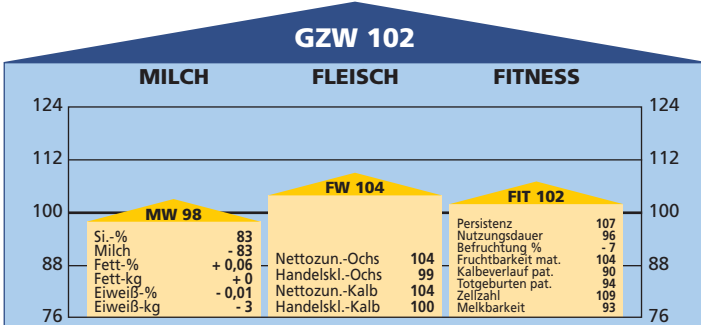

	Milch-kg	Fett-%	Eiweiß-%	Fett/Eiweiß-kg
1. L.: 25 Töchter	4.187	4,03	3,37	310
2. L.: 21 Töchter	4.690	3,87	3,38	340
3. L.: 17 Töchter	5.233	4,03	3,37	387

EXTERIEURBEWERTUNG: Relativzahl

36 bewertete Tiere