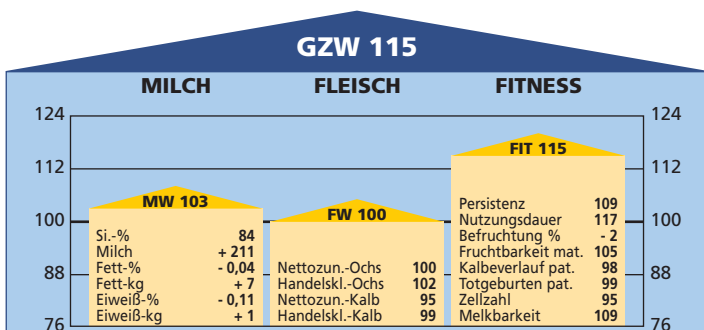

Milch-kg	Fett-%	Eiweiß-%	Fett/Eiweiß-kg
1. L.: 33 Töchter	4.606	4,06	3,30	339
2. L.: 19 Töchter	4.912	4,06	3,32	362

geboren: 23.10.2005 Züchter: Hausegger Reinhold, 6444 Längenfeld
Stierlinie: Dollar-Dichter Besitzer: VZV Fließ Kappa-Casein: BB

DOLDUS AT 216.676.976	DOLF DOLDI Ø 8/7-5.215-4,60-3,30-412	DAMOS EMIL
ELVIERA AT 216.547.376 Ø 11/9-5.234-4,36-3,42-407 HL: 4.-6.349-4,46-3,47-504	DIZEM ELLI Ø 10/9-5.023-3,80-3,05-344	DOGAN DONKO

EXTERIEURBEWERTUNG: Relativzahl

42 bewertete Tiere

		76	88	100	112	124	
Rahmen							107
Bemuskelung							109
Form							114
Euter							109
Größe	klein					groß	107
Länge	kurz					lang	109
Breite	schmal					breit	110
Tiefe	seicht					tief	108
Schulter	locker					fest	106
Rücken	matt					straff	104
Beckenneigung	abgezogen					leicht	103
Sprg.-Winkel	steil					normal	98
Sprg.-Winkel	gesäbelt					normal	115
Sprg.-Ausprägung	schwammig					trocken	99
Fessel	durchtrittig					fest	120
Klauentracht	flach					hoch	110
Klauenschluß	offen					geschlossen	105
Baucheuter	wenig					viel	114
Schenkeleuter	wenig					viel	114
Eutersitz	locker					straff	109
Strichausbildung	fehlerhaft					gut	103
Strichstellung	gespreizt					senkrecht	105
Eutereinheit	Nebenstr.					rein	102

	Milch-kg	Fett-%	Eiweiß-%	Fett/Eiweiß-kg
1. L.: 11 Töchter	3.844	3,84	3,21	271
2. L.: 5 Töchter	4.265	4,09	3,10	307

geboren: 04.09.2005 Züchter: Stoeckl Johann, 6145 Navis
Stierlinie: Degen-Elmo Besitzer: Riedl Franz, Gries am Brenner Kappa-Casein: BB

DEVIS AT 225.651.876	DENEUS LENI Ø 11/11-6.354-3,84-3,22-449	DETLEV ELEFANT
HEIDI AT 276.891.634 Ø 10/9-5.939-4,23-3,33-449 HL: 7.-6.877-4,06-3,26-504	STARUS HOLDE Ø 11/10-6.213-3,98-3,33-454	EMIL DENEUS