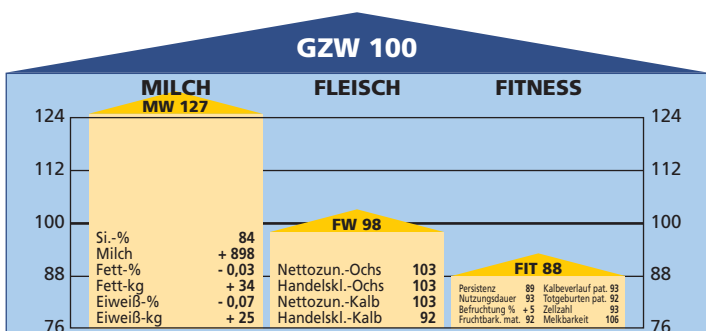

	Milch-kg	Fett-%	Eiweiß-%	Fett/Eiweiß-kg
100-Tg.: 17 Töchter	1.933	3,83	3,17	135

EXTERIEURBEWERTUNG: Relativzahl

18 bewertete Tiere 76 88 100 112 124

Rahmen					116
Bemuskelung					86
Form					99
Euter					108
Größe	klein				115
Länge	kurz				107
Breite	schmal				84
Tiefe	seicht				89
Schulter	locker				103
Rücken	matt				103
Beckenneigung	abgezogen				83
Sprg.-Winkel	steil				87
Sprg.-Winkel	gesäbelt				102
Sprg.-Ausprägung	schwammig				92
Fessel	durchtrittig				97
Klauentracht	flach				93
Klauenschluß	offen				96
Baucheuter	wenig				103
Schenkeleuter	wenig				105
Eutersitz	locker				110
Strichausbildung	fehlerhaft				108
Strichstellung	gespreizt				104
Eutereinheit	Nebenstr.				106

	Milch-kg	Fett-%	Eiweiß-%	Fett/Eiweiß-kg
1. L.: 25 Töchter	5.219	4,06	3,43	391
2. L.: 11 Töchter	5.540	4,00	3,40	410

EXTERIEURBEWERTUNG: Relativzahl

48 bewertete Tiere 76 88 100 112 124

Rahmen					113
Bemuskelung					87
Form					102
Euter					108
Größe	klein				113
Länge	kurz				105
Breite	schmal				86
Tiefe	seicht				90
Schulter	locker				113
Rücken	matt				108
Beckenneigung	abgezogen				85
Sprg.-Winkel	steil				89
Sprg.-Winkel	gesäbelt				110
Sprg.-Ausprägung	schwammig				98
Fessel	durchtrittig				88
Klauentracht	flach				80
Klauenschluß	offen				98
Baucheuter	wenig				100
Schenkeleuter	wenig				116
Eutersitz	locker				81
Strichausbildung	fehlerhaft				110
Strichstellung	gespreizt				114
Eutereinheit	Nebenstr.				86