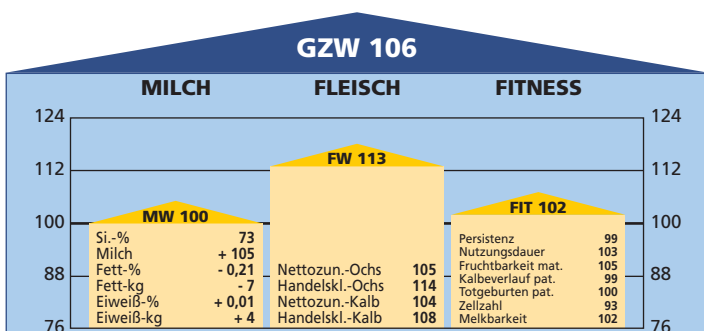

geboren: 04.09.2005 Züchter: Stoeckl Johann, 6145 Navis
Stierlinie: Degen-Elmo Besitzer: Riedl Franz, Gries am Brenner Kappa-Casein: BB

DEVIS AT 225.651.876	DENEUS LENI Ø 11/11-6.354-3,84-3,22-449	DETLEV ELEFANT
HEIDI AT 276.891.634 Ø 10/9-5.939-4,23-3,33-449 HL: 7.-6.877-4,06-3,26-504	STARUS HOLDE Ø 11/10-6.213-3,98-3,33-454	EMIL DENEUS

EXTERIEURBEWERTUNG: Relativzahl

25 bewertete Tiere

		76	88	100	112	124	
Rahmen							96
Bemuskelung							100
Form							101
Euter							100
Größe	klein					groß	97
Länge	kurz					lang	102
Breite	schmal					breit	98
Tiefe	seicht					tief	100
Schulter	locker					fest	103
Rücken	matt					straff	93
Beckenneigung	abgezogen					leicht	97
Sprg.-Winkel	steil					normal	98
Sprg.-Winkel	gesäbelt					normal	105
Sprg.-Ausprägung	schwammig					trocken	100
Fessel	durchtrittig					fest	99
Klauentracht	flach					hoch	104
Klauenschluß	offen					geschlossen	106
Baucheuter	wenig					viel	99
Schenkeleuter	wenig					viel	94
Eutersitz	locker					straff	101
Strichausbildung	fehlerhaft					gut	104
Strichstellung	gespreizt					senkrecht	102
Eutereinheit	Nebenstr.					rein	104