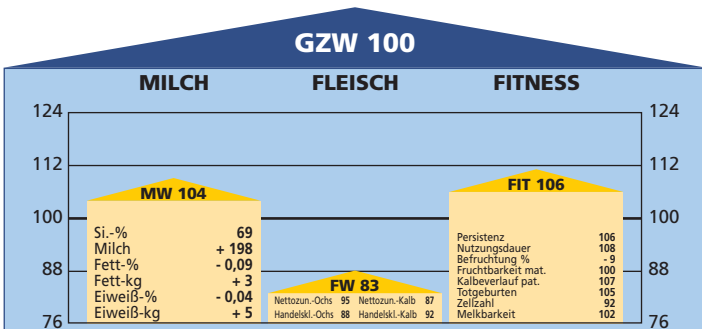

	Milch-kg	Fett-%	Eiweiß-%	Fett/Eiweiß-kg
1. L.: 9 Töchter	4.212	3,97	3,27	305

EXTERIEURBEWERTUNG: 18 bewertete Tiere

	76	88	100	112	124	
Rahmen						115
Bemuskelung						91
Form						101
Euter						108
Größe	klein				groß	115
Länge	kurz				lang	113
Breite	schmal				breit	109
Tiefe	seicht				tief	101
Schulter	locker				fest	98
Rücken	matt				straff	91
Beckenneigung	abgezogen				leicht	96
Sprg.-Winkel	steil				normal	98
Sprg.-Winkel	gesäbelt				normal	106
Sprg.-Ausprägung	schwammig				trocken	100
Fessel	durchtrittig				fest	108
Klauentracht	flach				hoch	104
Klauenschluß	offen				geschlossen	97
Baucheuter	wenig				viel	115
Schenkeleuter	wenig				viel	106
Eutersitz	locker				straff	116
Strichausbildung	fehlerhaft				gut	101
Strichstellung	gespreizt				senkrecht	103
Eutereinheit	Nebenstr.				rein	107