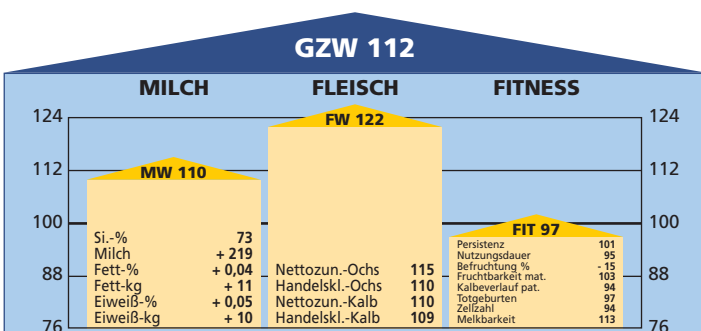

	Milch-kg	Fett-%	Eiweiß-%	Fett/Eiweiß-kg
1. L.: 7 Töchter	3.907	4,10	3,40	293

EXTERIEURBEWERTUNG: Relativzahl

19 bewertete Tiere

		76	88	100	112	124	
Rahmen							108
Bemuskelung							118
Form							90
Euter							103
Größe	klein						groß 107
Länge	kurz						lang 111
Breite	schmal						breit 113
Tiefe	seicht						tief 114
Schulter	locker						fest 89
Rücken	matt						straff 90
Beckenneigung	abgezogen						leicht 89
Sprg.-Winkel	steil						normal 87
Sprg.-Winkel	gesäbelt						normal 88
Sprg.-Ausprägung	schwammig						trocken 82
Fessel	durchtrittig						fest 103
Klauentracht	flach						hoch 107
Klauenschluß	offen						geschlossen 99
Baucheuter	wenig						viel 108
Schenkeleuter	wenig						viel 99
Eutersitz	locker						straff 103
Strichausbildung	fehlerhaft						gut 99
Strichstellung	gespreizt						senkrecht 103
Eutereinheit	Nebenstr.						rein 103