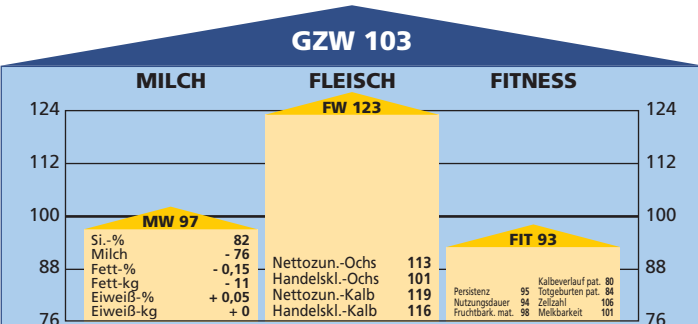

CAPAN nicht für Kalbinnen empfohlen

AT 498.466.242

Preis: € 30,- (inkl. MwSt.)

	Milch-kg	Fett-%	Eiweiß-%	Fett/Eiweiß-kg
1. L.: 24 Töchter	4.095	3,89	3,40	298
2. L.: 18 Töchter	4.571	3,91	3,31	330
3. L.: 17 Töchter	4.492	3,88	3,23	320