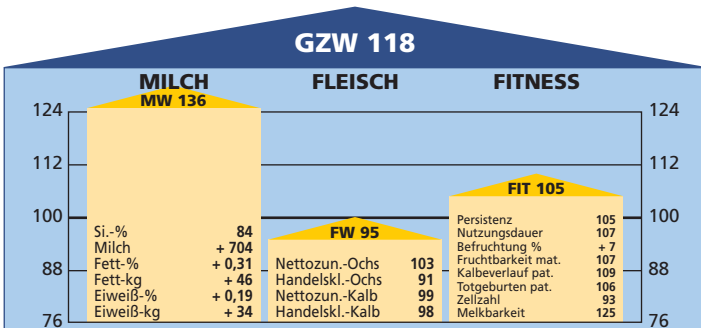

GEMUS STV-B

AT 743.733.207

Preis: € 30,- (inkl. MwSt.)

	Milch-kg	Fett-%	Eiweiß-%	Fett/Eiweiß-kg
1. L.: 28 Töchter	4.683	4,11	3,46	355
2. L.: 10 Töchter	5.003	3,87	3,50	369

geboren: 01.08.2005 Züchter: Peer Markus, 6145 Navis
 Stierlinie: Degen-Capri Besitzer: Reinstadler Manfred, Vent Kappa-Casein: BB