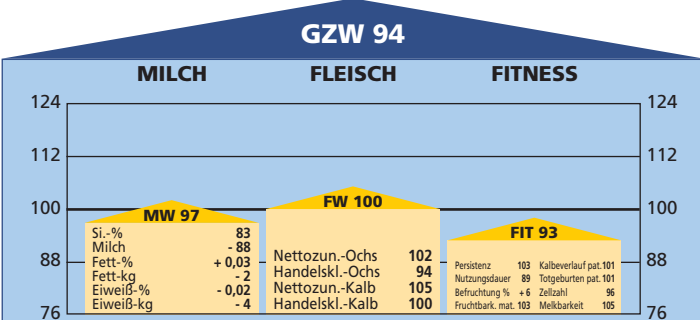

	Milch-kg	Fett-%	Eiweiß-%	Fett/Eiweiß-kg
1. L.: 25 Töchter	4.195	4,08	3,22	306
2. L.: 18 Töchter	4.532	4,07	3,17	328
3. L.: 14 Töchter	4.330	3,93	3,08	304

EXTERIEURBEWERTUNG: Relativzahl

39 bewertete Tiere