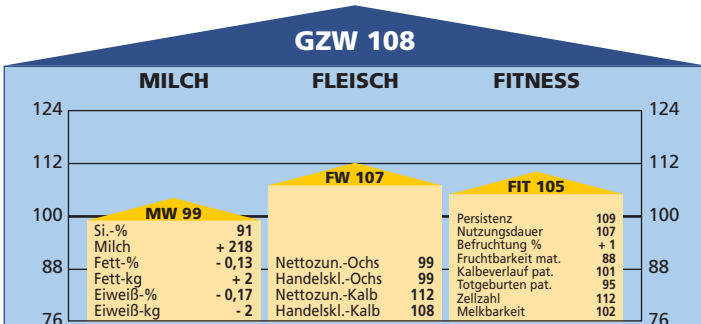

EXTERIEURBEWERTUNG: Relativzahl

48 bewertete Tiere 76 88 100 112 124

Rahmen					102
Bemuskelung					107
Form					102
Euter					101
Größe	klein				groß 102
Länge	kurz				lang 102
Breite	schmal				breit 104
Tiefe	seicht				tief 103
Schulter	locker				fest 110
Rücken	matt				straff 106
Beckenneigung	abgezogen				leicht 93
Sprg.-Winkel	steil				normal 100
Sprg.-Winkel	gesäbelt				normal 100
Sprg.-Ausprägung	schwammig				trocken 101
Fessel	durchtrittig				fest 90
Klauentracht	flach				hoch 93
Klauenanschluß	offen				geschlossen 104
Baucheuter	wenig				viel 107
Schenkeleuter	wenig				viel 93
Eutersitz	locker				straff 113
Strichausbildung	fehlerhaft				gut 99
Strichstellung	gespreizt				senkrecht 100
Eutereinheit	Nebenstr.				rein 107