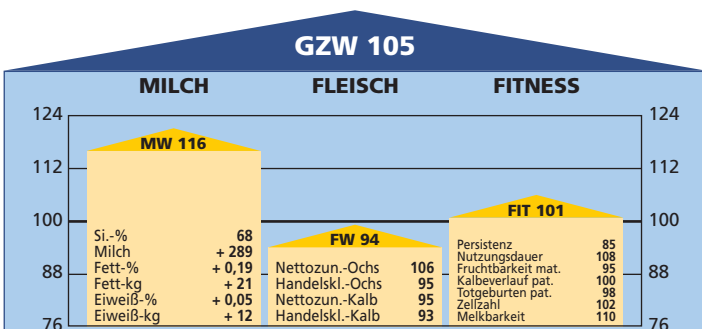

geboren: 26.08.2005 Züchter: Netzer Leo, 6532 Ladis
Stierlinie: Neger-Dichter Besitzer: VZV Gschnitz Kappa-Casein: AB

NICEM AT 001.281.434	NERVEX SCHMUCKI Ø 15/15-5.116-4,25-3,32-387	NERV DEZEM
ERIKA AT 611.822.645 Ø 9/8-5.993-4,51-3,89-504 HL: 7.-7.063-4,20-4,03-581	DIOLO ENZIAN Ø 6/5-4.963-4,13-3,24-366	DOGAN DIECHO

EXTERIEURBEWERTUNG: Relativzahl

18 bewertete Tiere

		76	88	100	112	124	
Rahmen							100
Bemuskelung							88
Form							102
Euter							125
Größe	klein						groß 101
Länge	kurz						lang 94
Breite	schmal						breit 87
Tiefe	seicht						tief 89
Schulter	locker						fest 106
Rücken	matt						straff 101
Beckenneigung	abgezogen						leicht 96
Sprg.-Winkel	steil						normal 102
Sprg.-Winkel	gesäbelt						normal 99
Sprg.-Ausprägung	schwammig						trocken 103
Fessel	durchtrittig						fest 103
Klauentracht	flach						hoch 106
Klauenanschluß	offen						geschlossen 101
Baucheuter	wenig						viel 125
Schenkeleuter	wenig						viel 131
Eutersitz	locker						straff 121
Strichausbildung	fehlerhaft						gut 118
Strichstellung	gespreizt						senkrecht 115
Eutereinheit	Nebenstr.						rein 104