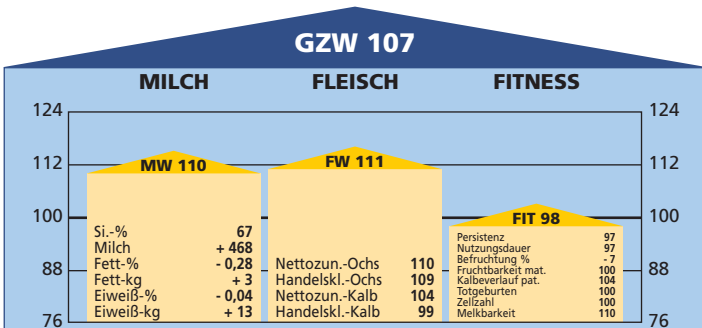

Milch-kg	Fett-%	Eiweiß-%	Fett/Eiweiß-kg
1. L.: 11 Töchter	4.410	3,85	3,44	322
2. L.: 7 Töchter	5.112	3,75	3,40	365

geboren: 13.12.2005 Züchter: Geir Alois, 6145 Navis
Stierlinie: Neger-Dichter Besitzer: VZV Außernavis Kappa-Casein: AB

NERLO AT 221.297.176	NERVONII BELINA Ø 15/14-6.674-4,06-3,23-487	NERV NARILLO
FAUNA AT 236.854.642 Ø 10/9-5.686-4,06-3,30-418 HL: 6.-5.962-4,40-3,38-464	DINOS FLORA Ø 2/1-4.189-3,26-3,43-280	DOGAN DENEUS

EXTERIEURBEWERTUNG: Relativzahl

16 bewertete Tiere

		76	88	100	112	124	
Rahmen							115
Bemuskelung							103
Form							97
Euter							105
Größe	klein						groß 115
Länge	kurz						lang 112
Breite	schmal						breit 101
Tiefe	seicht						tief 98
Schulter	locker						fest 99
Rücken	matt						straff 99
Beckenneigung	abgezogen						leicht 97
Sprg.-Winkel	steil						normal 95
Sprg.-Winkel	gesäbelt						normal 101
Sprg.-Ausprägung	schwammig						trocken 100
Fessel	durchtrittig						fest 104
Klauentracht	flach						hoch 114
Klauenanschluß	offen						geschlossen 100
Baucheuter	wenig						viel 111
Schenkeleuter	wenig						viel 106
Eutersitz	locker						straff 108
Strichausbildung	fehlerhaft						gut 100
Strichstellung	gespreizt						senkrecht 103
Eutereinheit	Nebenstr.						rein 101

	Milch-kg	Fett-%	Eiweiß-%	Fett/Eiweiß-kg
1. L.: 10 Töchter	3.997	4,19	3,32	300

geboren: 26.08.2005 Züchter: Netzer Leo, 6532 Ladis
Stierlinie: Neger-Dichter Besitzer: VZV Gschnitz Kappa-Casein: AB

NICEM AT 001.281.434	NERVEX SCHMUCKI Ø 15/15-5.116-4,25-3,32-387	NERV DEZEM
ERIKA AT 611.822.645 Ø 9/8-5.993-4,51-3,89-504 HL: 7.-7.063-4,20-4,03-581	DIOLO ENZIAN Ø 6/5-4.963-4,13-3,24-366	DOGAN DIECHO