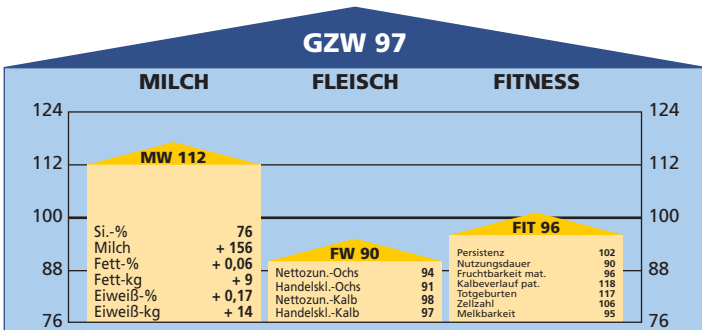

	Milch-kg	Fett-%	Eiweiß-%	Fett/Eiweiß-kg
1. L.: 21 Töchter	4.566	4,01	3,43	340
2. L.: 7 Töchter	4.785	3,73	3,34	338

EXTERIEURBEWERTUNG: 22 bewertete Tiere

	76	88	100	112	124	
Rahmen						96
Bemuskelung						98
Form						105
Euter						102
Größe	klein				groß	95
Länge	kurz				lang	98
Breite	schmal				breit	103
Tiefe	seicht				tief	99
Schulter	locker				fest	99
Rücken	matt				straff	106
Beckenneigung	abgezogen				leicht	112
Sprg.-Winkel	steil				normal	104
Sprg.-Winkel	gesäbelt				normal	105
Sprg.-Ausprägung	schwammig				trocken	103
Fessel	durchtrittig				fest	111
Klauentracht	flach				hoch	108
Klauenschluß	offen				geschlossen	106
Baucheuter	wenig				viel	105
Schenkeleuter	wenig				viel	105
Eutersitz	locker				straff	99
Strichausbildung	fehlerhaft				gut	101
Strichstellung	gespreizt				senkrecht	96
Eutereinheit	Nebenstr.				rein	107