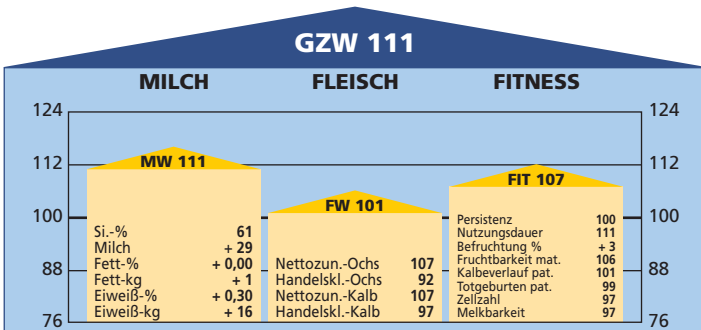

EXTERIEURBEWERTUNG: Relativzahl

13 bewertete Tiere 76 88 100 112 124

Rahmen					117
Bemuskelung					96
Form					102
Euter					110
Größe	klein				groß 116
Länge	kurz				lang 112
Breite	schmal				breit 97
Tiefe	seicht				tief 103
Schulter	locker				fest 99
Rücken	matt				straff 101
Beckenneigung	abgezogen				leicht 102
Sprg.-Winkel	steil				normal 96
Sprg.-Winkel	gesäbelt				normal 101
Sprg.-Ausprägung	schwammig				trocken 96
Fessel	durchtrittig				fest 98
Klauentracht	flach				hoch 97
Klauenanschluß	offen				geschlossen 98
Baucheuter	wenig				viel 108
Schenkeleuter	wenig				viel 105
Eutersitz	locker				straff 104
Strichausbildung	fehlerhaft				gut 110
Strichstellung	gespreizt				senkrecht 109
Eutereinheit	Nebenstr.				rein 104