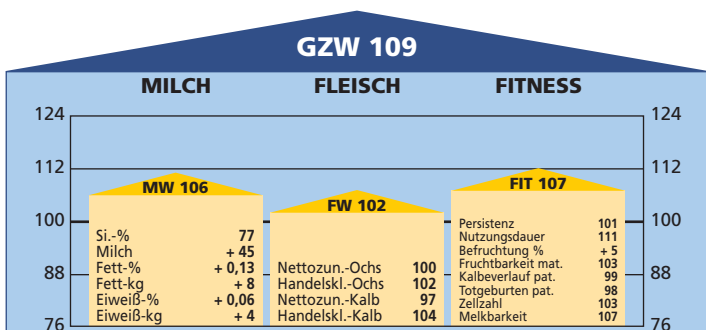

EXTERIEURBEWERTUNG: Relativzahl

33 bewertete Tiere

		76	88	100	112	124	
Rahmen							85
Bemuskelung							104
Form							117
Euter							116
Größe	klein						groß 85
Länge	kurz						lang 88
Breite	schmal						breit 105
Tiefe	seicht						tief 106
Schulter	locker						fest 113
Rücken	matt						straff 122
Beckenneigung	abgezogen						leicht 107
Sprg.-Winkel	steil						normal 96
Sprg.-Winkel	gesäbelt						normal 115
Sprg.-Ausprägung	schwammig						trocken 102
Fessel	durchtrittig						fest 104
Klauentracht	flach						hoch 103
Klauenschluß	offen						geschlossen 101
Baucheuter	wenig						viel 113
Schenkeleuter	wenig						viel 121
Eutersitz	locker						straff 110
Strichausbildung	fehlerhaft						gut 114
Strichstellung	gespreizt						senkrecht 114
Eutereinheit	Nebenstr.						rein 95