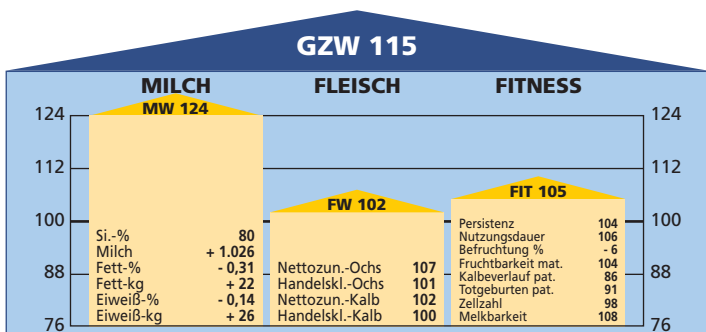

EXTERIEURBEWERTUNG: Relativzahl

39 bewertete Tiere

		76	88	100	112	124	
Rahmen							124
Bemuskelung							89
Form							111
Euter							110
Größe	klein						groß 124
Länge	kurz						lang 113
Breite	schmal						breit 101
Tiefe	seicht						tief 99
Schulter	locker						fest 104
Rücken	matt						straff 108
Beckenneigung	abgezogen						leicht 105
Sprg.-Winkel	steil						normal 95
Sprg.-Winkel	gesäbelt						normal 109
Sprg.-Ausprägung	schwammig						trocken 98
Fessel	durchtrittig						fest 122
Klauentracht	flach						hoch 123
Klauenschluß	offen						geschlossen 102
Baucheuter	wenig						viel 97
Schenkeleuter	wenig						viel 118
Eutersitz	locker						straff 100
Strichausbildung	fehlerhaft						gut 114
Strichstellung	gespreizt						senkrecht 111
Eutereinheit	Nebenstr.						rein 90