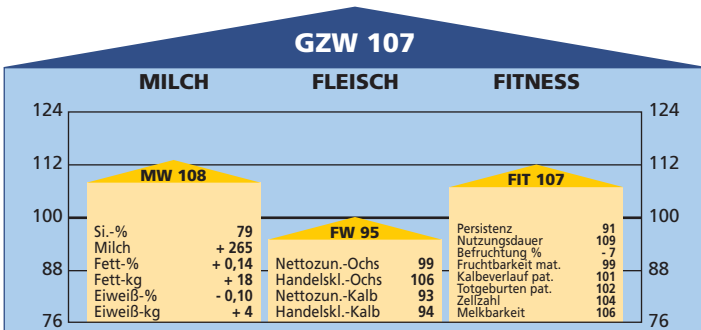

NURUS STV-B

AT 952.955.145

Preis: € 30,- (inkl. MwSt.)

	Milch-kg	Fett-%	Eiweiß-%	Fett/Eiweiß-kg
1. L.: 24 Töchter	4.590	4,03	3,43	342
2. L.: 15 Töchter	5.253	3,95	3,40	386

geboren: 10.10.2005 Züchter: Nigg Josef, 6527 Kaunerberg
 Stierlinie: Neger-Dichter Besitzer: VZV Navis Kappa-Casein: AB