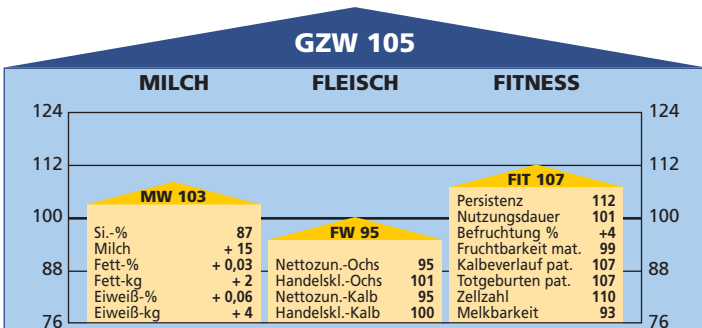

	Milch-kg	Fett-%	Eiweiß-%	Fett/Eiweiß-kg
1. L.: 38 Töchter	4.181	4,23	3,40	319
2. L.: 30 Töchter	4.726	4,21	3,34	357
3. L.: 28 Töchter	4.873	4,14	3,32	364

EXTERIEURBEWERTUNG: Relativzahl

48 bewertete Tiere 76 88 100 112 124