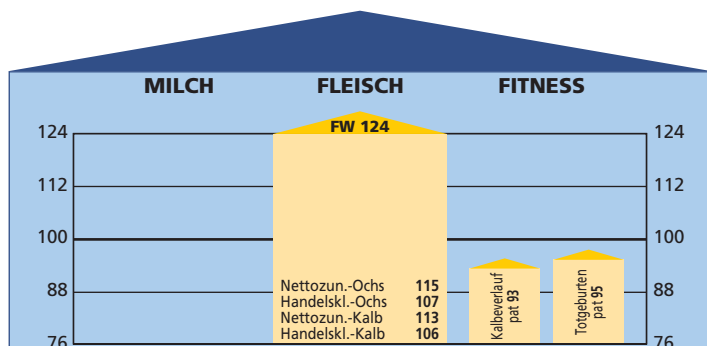

geboren: 20.08.2009   Züchter: Hann Bruno, 6527 Kaunerberg
Stierlinie: Capri-Dollar   Besitzer: Gruber Paul, Flaurling   Kappa-Casein: AB

CAPLY AT 094.062.676	CAPRI LAURISSA Ø 4/4-5.738-3,81-3,35-411	CHARIS ELEFANT
TESSA AT 131.054.172 Ø 7/6-6.351-3,87-3,15-445 HL: 5.-7.078-3,78-3,13-489	DOLDUS TANJA Ø 6/5-4.927-3,93-3,53-367	DOLF LARGER