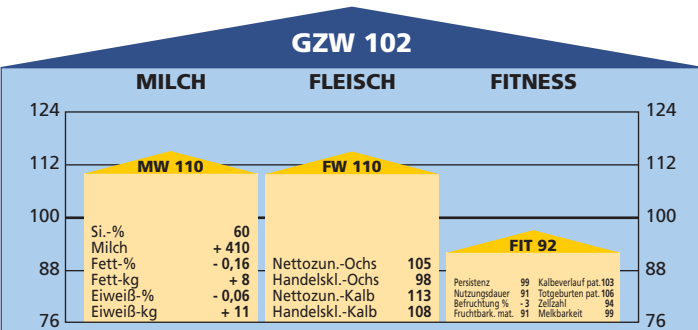

geboren: 09.02.2007 Züchter: Geir Alois, 6145 Navis
Stierlinie: Capri-Dichter Besitzer: Pittracher Georg, Mühlbachl Kappa-Casein: AB

CADO AT 218.442.176	CAROLUS SCHOLLE Ø 8/7-6.471-4,37-3,44-506	CAPRI EDO
FAUNA AT 236.854.642 Ø 10/9-5.686-4,06-3,30-418 HL: 6.-5.962-4,40-3,38-464	DINOS FLORA Ø 2/1-4.189-3,26-3,43-280	DOGAN DENEUS

EXTERIEURBEWERTUNG: Relativzahl

11 bewertete Tiere 76 88 100 112 124

Rahmen					104
Bemuskelung					99
Form					102
Euter					103
Größe	klein				groß 104
Länge	kurz				lang 106
Breite	schmal				breit 103
Tiefe	seicht				tief 106
Schulter	locker				fest 107
Rücken	matt				straff 101
Beckenneigung	abgezogen				leicht 103
Sprg.-Winkel	steil				normal 102
Sprg.-Winkel	gesäbelt				normal 105
Sprg.-Ausprägung	schwammig				trocken 108
Fessel	durchtrittig				fest 101
Klauentracht	flach				hoch 113
Klauenschluß	offen				geschlossen 101
Baucheuter	wenig				viel 104
Schenkeleuter	wenig				viel 100
Eutersitz	locker				straff 98
Strichausbildung	fehlerhaft				gut 103
Strichstellung	gespreizt				senkrecht 105
Eutereinheit	Nebenstr.				rein 99