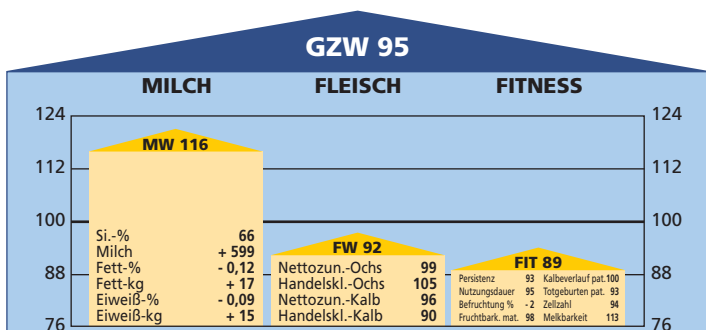

	Milch-kg	Fett-%	Eiweiß-%	Fett/Eiweiß-kg
100-Tg.: 17 Töchter	1.933	3,83	3,17	135

EXTERIEURBEWERTUNG: Relativzahl

18 bewertete Tiere 76 88 100 112 124

Rahmen					116
Bemuskelung					86
Form					99
Euter					108
Größe	klein				115
Länge	kurz				107
Breite	schmal				84
Tiefe	seicht				89
Schulter	locker				103
Rücken	matt				103
Beckenneigung	abgezogen				83
Sprg.-Winkel	steil				87
Sprg.-Winkel	gesäbelt				102
Sprg.-Ausprägung	schwammig				92
Fessel	durchtrittig				97
Klauentracht	flach				93
Klauenschluß	offen				96
Baucheuter	wenig				103
Schenkeleuter	wenig				105
Eutersitz	locker				110
Strichausbildung	fehlerhaft				108
Strichstellung	gespreizt				104
Eutereinheit	Nebenstr.				106