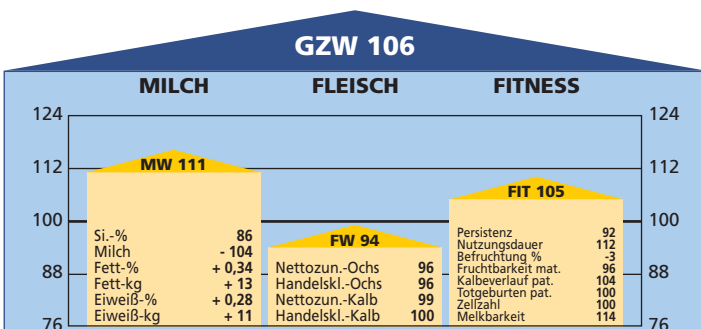

NUSELO

AT 763.267.907

Preis: € 30,- (inkl. MwSt.)

	Milch-kg	Fett-%	Eiweiß-%	Fett/Eiweiß-kg
1. L.: 20 Töchter	4.636	4,16	3,49	355

geboren: 18.05.2006 Züchter: Gruber Paul, 6403 Flaurling
 Stierlinie: Neger-Elmo Besitzer: VZV Kaunerberg Kappa-Casein: AB