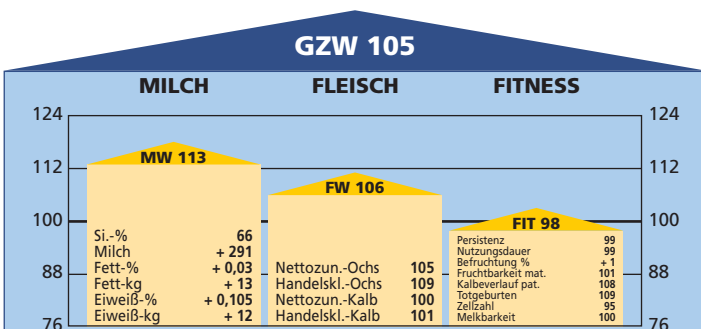

GOLDI

AT 622.458.409

Preis: € 20,- (inkl. MwSt.)

	Milch-kg	Fett-%	Eiweiß-%	Fett/Eiweiß-kg
1. L.: 11 Töchter	3.976	3,98	3,37	292
2. L.: 6 Töchter	3.791	4,20	3,32	285

geboren: 11.09.2006 Züchter: Hausegger Georg, 6444 Längenfeld
 Stierlinie: Degen-Dichter Besitzer: VZV Schmirn II