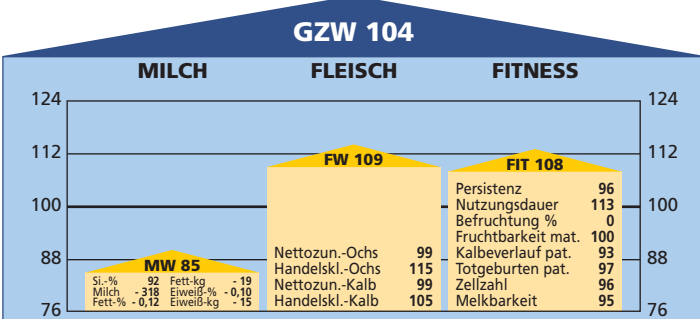

	Milch-kg	Fett-%	Eiweiß-%	Fett/Eiweiß-kg
1. L.: 68 Töchter	4.227	3,98	3,32	309
2. L.: 46 Töchter	4.554	3,94	3,30	330
3. L.: 33 Töchter	4.914	3,99	3,23	355

EXTERIEURBEWERTUNG: Relativzahl

95 bewertete Tiere