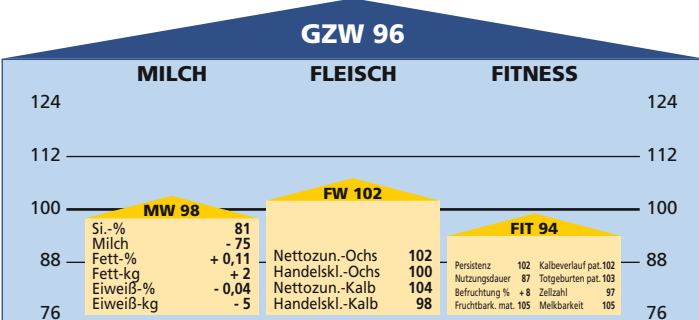

	Milch-kg	Fett-%	Eiweiß-%	Fett/Eiweiß-kg
1. L.: 25 Töchter	4.195	4,08	3,22	306
2. L.: 17 Töchter	4.484	4,08	3,14	324
3. L.: 10 Töchter	4.286	3,94	3,09	301

EXTERIEURBEWERTUNG: Relativzahl

27 bewertete Tiere 76 88 100 112 124