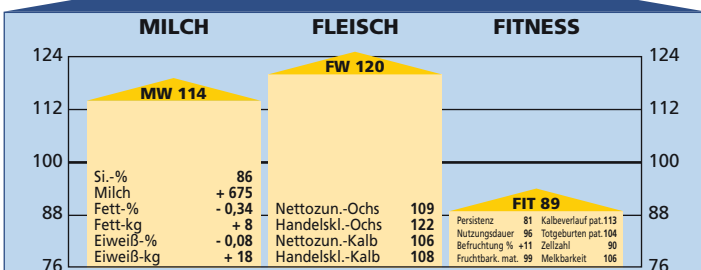

NORUS

AT 929.202.472

Preis: € 20,- (inkl. MwSt.)

	Milch-kg	Fett-%	Eiweiß-%	Fett/Eiweiß-kg
1. L.: 34 Töchter	4.737	4,01	3,26	345
2. L.: 14 Töchter	5.037	3,86	3,26	359

GZW 106

geboren: 13.08.2004 Züchter: Land. Lehranstalt, 6460 Imst
 Stierlinie: Neger-Elmo Besitzer: VZV Kauns Kappa-Casein: BB