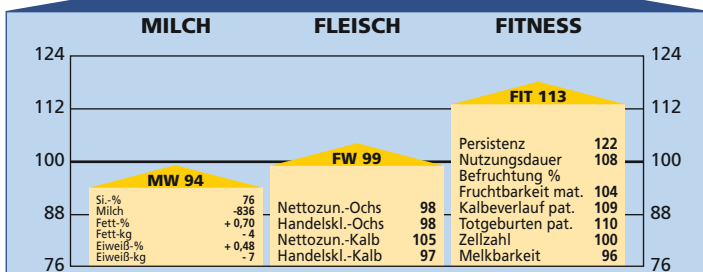

GZW 106

geboren: 09.10.2000 Züchter: Dengg Kassian, 6260 Bruck am Ziller
Stierlinie: Dichter-Elefant Besitzer: VZV Telfs Kappa-Casein: AB

DIRIO AT 200.568.476	DOGAN HEIDL Ø 8/7-6.780-4,60-3,36-539	DICTER DORIO
EDELWEISS AT 098.766.776 Ø 14/14-5.062-4,14-3,87-406 HL: 6.-5.548-4,24-3,94-454	ERLINUS ARNIKA Ø 13/12-5.534-3,74-3,45-398	EROS BORIS

EXTERIEURBEWERTUNG:		Relativzahl				
18 bewertete Tiere		76	88	100	112	124
Rahmen						89
Bemuskelung						111
Form						114
Euter						99
Größe	klein					groß 89
Länge	kurz					lang 93
Breite	schmal					breit 104
Tiefe	seicht					tief 102
Schulter	locker					fest 106
Rücken	matt					straff 116
Beckenneigung	abgezogen					leicht 107
Sprg.-Winkel	steil					normal 105
Sprg.-Winkel	gesäbelt					normal 113
Sprg.-Ausprägung	schwammig					trocken 108
Fessel	durchtrittig					fest 103
Klauentracht	flach					hoch 103
Klauenschluß	offen					geschlossen 108
Baucheuter	wenig					viel 91
Schenkeleuter	wenig					viel 95
Eutersitz	locker					straff 96
Strichausbildung	fehlerhaft					gut 106
Strichstellung	gespreizt					senkrecht 100
Eutereinheit	Nebenstr.					rein 102