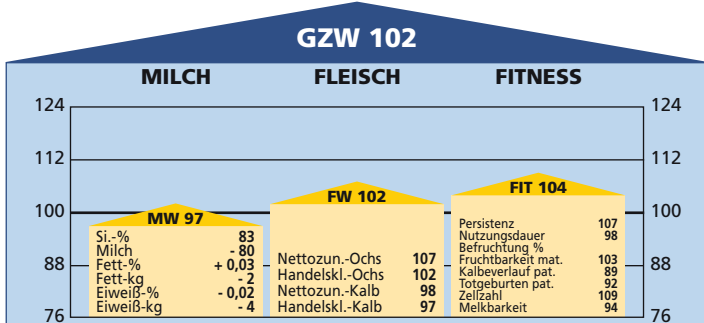

DANEGG

nicht für Kalbinnen empfohlen AT 074.845.445

	Milch-kg	Fett-%	Eiweiß-%	Fett/Eiweiß-kg
1. L.: 25 Töchter	4.187	4,03	3,37	310
2. L.: 20 Töchter	4.744	3,88	3,39	345
3. L.: 16 Töchter	5.234	4,05	3,40	390