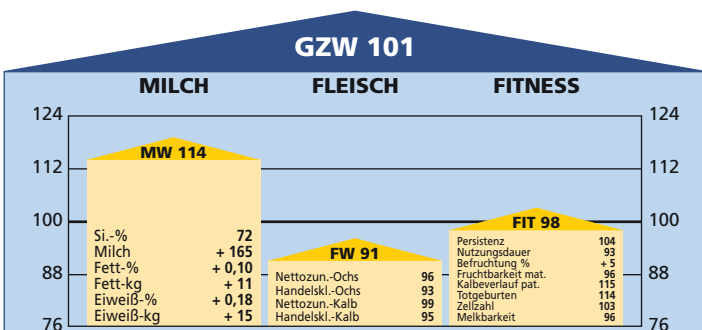

für Stierzucht zugelassen
Preis: € 20,- (inkl. MwSt.)

geboren: 05.09.2005 Züchter: Pittl Hans, 6532 Ladis
Stierlinie: Elefant-Dichter Besitzer: Mair Ludwig, Schwaz Kappa-Casein: AA

ECOSIL AT 216.864.776	ECIMUS GRANA Ø 12/11-5.632-3,93-3,30-407	ECKHART BASIL
BABSI AT 134.528.442 Ø 6/6-6.162-4,63-3,46-498 HL: 5.-7.130-5,31-3,40-621	DIRKO BEGGY Ø 4/4-4.031-3,60-3,05-268	DIRUS STAMBA

EXTERIEURBEWERTUNG: 22 bewertete Tiere

		Relativzahl					
		76	88	100	112	124	
Rahmen							95
Bemuskelung							98
Form							105
Euter							100
Größe	klein					groß	94
Länge	kurz					lang	97
Breite	schmal					breit	101
Tiefe	seicht					tief	98
Schulter	locker					fest	99
Rücken	matt					straff	107
Beckenneigung	abgezogen					leicht	112
Sprg.-Winkel	steil					normal	104
Sprg.-Winkel	gesäbelt					normal	105
Sprg.-Ausprägung	schwammig					trocken	103
Fessel	durchtrittig					fest	111
Klauentracht	flach					hoch	107
Klauenschluß	offen					geschlossen	107
Baucheuter	wenig					viel	104
Schenkeleuter	wenig					viel	103
Eutersitz	locker					straff	99
Strichausbildung	fehlerhaft					gut	100
Strichstellung	gespreizt					senkrecht	95
Eutereinheit	Nebenstr.					rein	108