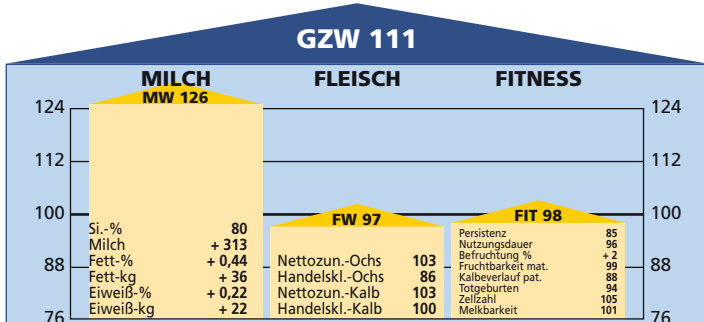

EXTERIEURBEWERTUNG: Relativzahl

35 bewertete Tiere 76 88 100 112 124

Rahmen					108
Bemuskelung					104
Form					90
Euter					97
Größe	klein				groß 109
Länge	kurz				lang 106
Breite	schmal				breit 106
Tiefe	seicht				tief 98
Schulter	locker				fest 98
Rücken	matt				straff 91
Beckenneigung	abgezogen				leicht 96
Sprg.-Winkel	steil				normal 89
Sprg.-Winkel	gesäbelt				normal 100
Sprg.-Ausprägung	schwammig				trocken 90
Fessel	durchtrittig				fest 95
Klauentracht	flach				hoch 86
Klauen schluß	offen				geschlossen 99
Baucheuter	wenig				viel 101
Schenkeleuter	wenig				viel 91
Eutersitz	locker				straff 105
Strichausbildung	fehlerhaft				gut 96
Strichstellung	gespreizt				senkrecht 94
Eutereinheit	Nebenstr.				rein 109

DINELO

AT 186.042.247

	Milch-kg	Fett-%	Eiweiß-%	Fett/Eiweiß-kg
1. L.: 19 Töchter	4.601	4,04	3,39	342
2. L.: 16 Töchter	4.964	3,99	3,32	363
3. L.: 15 Töchter	5.088	4,11	3,38	381

Preis: € 30,- (inkl. MwSt.)