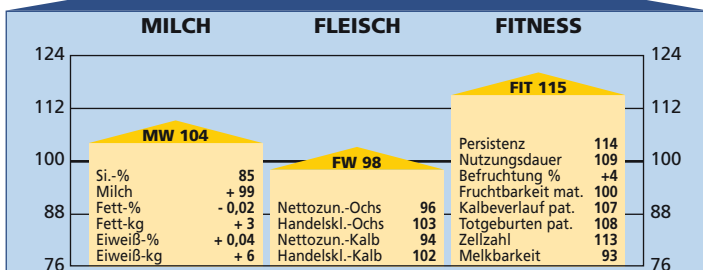

	Milch-kg	Fett-%	Eiweiß-%	Fett/Eiweiß-kg
1. L.: 24 Töchter	4.274	4,13	3,50	326
2. L.: 19 Töchter	4.305	4,12	3,44	325
3. L.: 13 Töchter	4.637	4,25	3,47	358

GZW 94

EXTERIEURBEWERTUNG:		Relativzahl				
31 bewertete Tiere		76	88	100	112	124
Rahmen						94
Bemuskelung						97
Form						110
Euter						110
Größe	klein					groß 95
Länge	kurz					lang 95
Breite	schmal					breit 106
Tiefe	seicht					tief 98
Schulter	locker					fest 101
Rücken	matt					straff 105
Beckenneigung	abgezogen					leicht 121
Sprg.-Winkel	steil					normal 116
Sprg.-Winkel	gesäbelt					normal 108
Sprg.-Ausprägung	schwammig					trocken 116
Fessel	durchtrittig					fest 105
Klauentracht	flach					hoch 104
Klauenschluß	offen					geschlossen 98
Baucheuter	wenig					viel 110
Schenkeleuter	wenig					viel 113
Eutersitz	locker					straff 106
Strichausbildung	fehlerhaft					gut 105
Strichstellung	gespreizt					senkrecht 107
Eutereinheit	Nebenstr.					rein 100

	Milch-kg	Fett-%	Eiweiß-%	Fett/Eiweiß-kg
1. L.: 33 Töchter	4.236	4,24	3,38	323
2. L.: 30 Töchter	4.726	4,21	3,34	357
3. L.: 28 Töchter	4.873	4,14	3,32	364

GZW 112

EXTERIEURBEWERTUNG:		Relativzahl				
44 bewertete Tiere		76	88	100	112	124
Rahmen						88
Bemuskelung						91
Form						97
Euter						105
Größe	klein					groß 88
Länge	kurz					lang 85
Breite	schmal					breit 91
Tiefe	seicht					tief 88
Schulter	locker					fest 100
Rücken	matt					straff 88
Beckenneigung	abgezogen					leicht 105
Sprg.-Winkel	steil					normal 116
Sprg.-Winkel	gesäbelt					normal 104
Sprg.-Ausprägung	schwammig					trocken 121
Fessel	durchtrittig					fest 93
Klauentracht	flach					hoch 101
Klauenschluß	offen					geschlossen 95
Baucheuter	wenig					viel 106
Schenkeleuter	wenig					viel 99
Eutersitz	locker					straff 117
Strichausbildung	fehlerhaft					gut 100
Strichstellung	gespreizt					senkrecht 103
Eutereinheit	Nebenstr.					rein 104