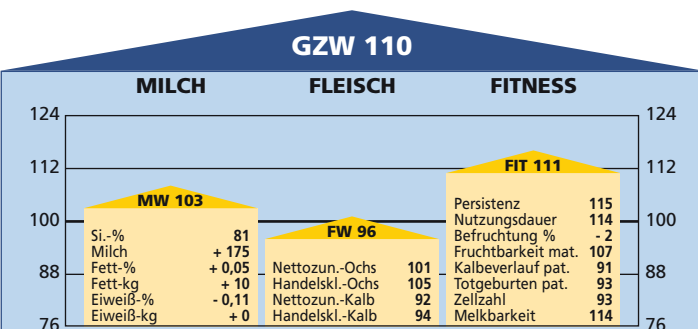

für Stierzucht zugelassen

Preis: € 30,- (inkl. MwSt.)

geboren: 23.10.2005 Züchter: Hausegger Reinhold, 6444 Längenfeld
Stierlinie: Dollar-Dichter Besitzer: VZV Fließ Kappa-Casein: BB

DOLDUS AT 216.676.976	DOLF DOLDI Ø 8/7-5.215-4,60-3,30-412	DAMOS EMIL
ELVIERA AT 216.547.376 Ø 11/9-5.234-4,36-3,42-407 HL: 4.-6.349-4,46-3,47-504	DIZEM ELLI Ø 10/9-5.023-3,80-3,05-344	DOGAN DONKO

EXTERIEURBEWERTUNG: Relativzahl

42 bewertete Tiere 76 88 100 112 124

Rahmen					108
Bemuskelung					111
Form					115
Euter					110
Größe	klein				groß 108
Länge	kurz				lang 111
Breite	schmal				breit 113
Tiefe	seicht				tief 110
Schulter	locker				fest 106
Rücken	matt				straff 105
Beckenneigung	abgezogen				leicht 105
Sprg.-Winkel	steil				normal 99
Sprg.-Winkel	gesäbelt				normal 115
Sprg.-Ausprägung	schwammig				trocken 98
Fessel	durchtrittig				fest 123
Klauentracht	flach				hoch 111
Klauenschluß	offen				geschlossen 105
Baucheuter	wenig				viel 115
Schenkeleuter	wenig				viel 115
Eutersitz	locker				straff 109
Strichausbildung	fehlerhaft				gut 104
Strichstellung	gespreizt				senkrecht 106
Eutereinheit	Nebenstr.				rein 102