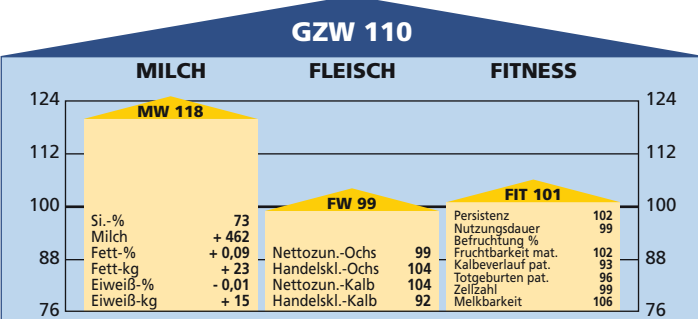

für Stierzucht zugelassen

Preis: € 20,- (inkl. MwSt.)

geboren: 11.12.2003 Züchter: Reinstadler Manfred, 6458 Vent
Stierlinie: Dollar-Capri Besitzer: VZV Außernavis Kappa-Casein: AB

DOLDUS AT 216.676.976	DOLF DOLDI Ø 8/7-5.215-4,60-3,30-412	DAMOS EMIL
HANNI (C) AT 218.955.276 Ø 9/9-4.783-4,55-3,45-383 HL: 5.-5.476-5,40-3,45-485	CALGO HEIMAT 2 Ø 8/8-5.493-4,27-3,81-444	CAPRI DOGAN

EXTERIEURBEWERTUNG: Relativzahl

10 bewertete Tiere 76 88 100 112 124

Rahmen					108
Bemuskelung					97
Form					100
Euter					111
Größe	klein				groß 109
Länge	kurz				lang 108
Breite	schmal				breit 101
Tiefe	seicht				tief 99
Schulter	locker				fest 98
Rücken	matt				straff 95
Beckenneigung	abgezogen				leicht 99
Sprg.-Winkel	steil				normal 97
Sprg.-Winkel	gesäbelt				normal 103
Sprg.-Ausprägung	schwammig				trocken 96
Fessel	durchtrittig				fest 104
Klauentracht	flach				hoch 98
Klauenschluß	offen				geschlossen 101
Baucheuter	wenig				viel 113
Schenkeleuter	wenig				viel 116
Eutersitz	locker				straff 114
Strichausbildung	fehlerhaft				gut 104
Strichstellung	gespreizt				senkrecht 108
Eutereinheit	Nebenstr.				rein 98