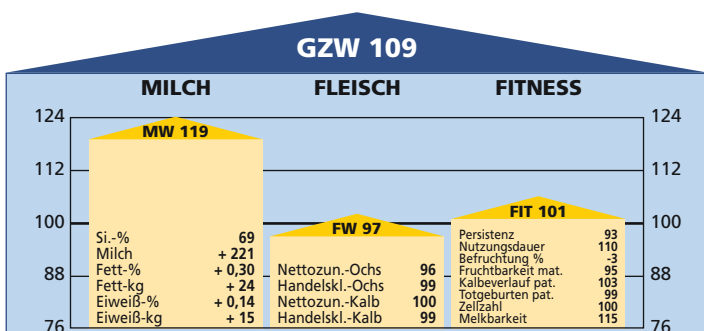

EXTERIEURBEWERTUNG: Relativzahl
27 bewertete Tiere

		76	88	100	112	124	
Rahmen							111
Bemuskelung							94
Form							102
Euter							111
Größe	klein						groß 112
Länge	kurz						lang 105
Breite	schmal						breit 88
Tiefe	seicht						tief 88
Schulter	locker						fest 101
Rücken	matt						straff 104
Beckenneigung	abgezogen						leicht 106
Sprg.-Winkel	steil						normal 104
Sprg.-Winkel	gesäbelt						normal 96
Sprg.-Ausprägung	schwammig						trocken 101
Fessel	durchtrittig						fest 104
Klauentracht	flach						hoch 103
Klauenschluß	offen						geschlossen 100
Baucheuter	wenig						viel 110
Schenkeleuter	wenig						viel 113
Eutersitz	locker						straff 110
Strichausbildung	fehlerhaft						gut 108
Strichstellung	gespreizt						senkrecht 109
Eutereinheit	Nebenstr.						rein 99

NUSELO

AT 763.267.907

	Milch-kg	Fett-%	Eiweiß-%	Fett/Eiweiß-kg
100-Tg.: 19 Töchter	1.840	4,02	3,25	134

Preis: € 30,- (inkl. MwSt.)

geboren: 18.05.2006 Züchter: Gruber Paul, 6403 Flauring
 Stierlinie: Neger-Elmo Besitzer: VZV Kaunerberg Kappa-Casein: AB