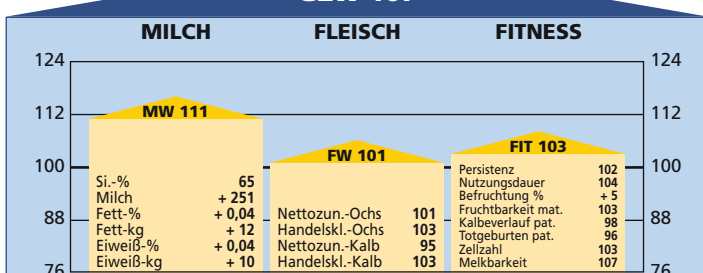

DIOMAG

AT 204.634.109

für Stierzucht zugelassen
Preis: € 20,- (inkl. MwSt.)

	Milch-kg	Fett-%	Eiweiß-%	Fett/Eiweiß-kg
100-Tg.: 16 Töchter	1.900	4,00	3,08	135

GZW 107

geboren: 06.10.2006 Züchter: Greiter Paul, 6534 Serfaus
Stierlinie: Dichter-Elmo Besitzer: VZV Kaunertal Kappa-Casein: AA