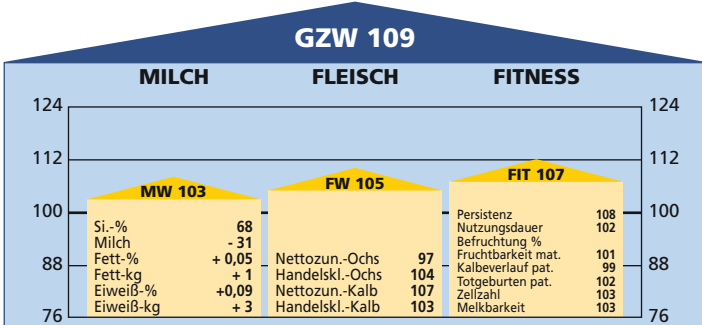

EXTERIEURBEWERTUNG: Relativzahl
14 bewertete Tiere 76 88 100 112 124

Rahmen					96
Bemuskelung					91
Form					102
Euter					109
Größe	klein				groß 96
Länge	kurz				lang 93
Breite	schmal				breit 86
Tiefe	seicht				tief 91
Schulter	locker				fest 102
Rücken	matt				straff 99
Beckenneigung	abgezogen				leicht 100
Sprg.-Winkel	steil				normal 105
Sprg.-Winkel	gesäbelt				normal 96
Sprg.-Ausprägung	schwammig				trocken 103
Fessel	durchtrittig				fest 95
Klauentracht	flach				hoch 97
Klauen schluß	offen				geschlossen 99
Baucheuter	wenig				viel 105
Schenkeleuter	wenig				viel 100
Eutersitz	locker				straff 108
Strichausbildung	fehlerhaft				gut 111
Strichstellung	gespreizt				senkrecht 109
Eutereinheit	Nebenstr.				rein 106