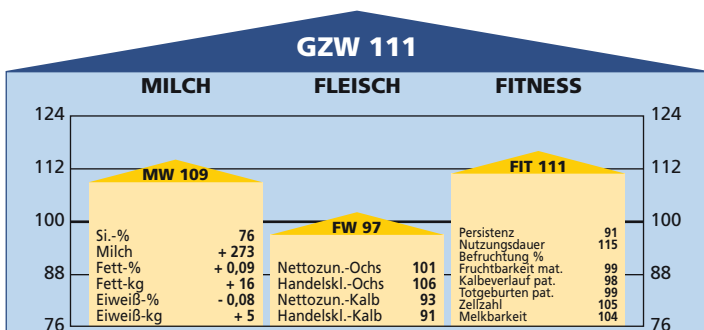

Preis: € 30,- (inkl. MwSt.)

geboren: 10.10.2005 Züchter: Nigg Josef, 6527 Kaunerberg
Stierlinie: Neger-Dichter Besitzer: VZV Navis Kappa-Casein: AB

NICEM AT 001.281.434	NERVEX SCHMUCKI Ø 15/15-5.116-4,25-3,32-387	NERV DEZEM
GANS AT 956.829.342 Ø 6/6-5.494-4,89-3,41-456 HL: 3.-6.047-5,57-3,24-533	DIRIO GRAEFIN Ø 4/4-5.537-4,11-3,19-404	DOGAN DAGRUB

EXTERIEURBEWERTUNG: Relativzahl
27 bewertete Tiere

		76	88	100	112	124	
Rahmen							111
Bemuskelung							94
Form							102
Euter							111
Größe	klein						groß 112
Länge	kurz						lang 105
Breite	schmal						breit 88
Tiefe	seicht						tief 88
Schulter	locker						fest 101
Rücken	matt						straff 104
Beckenneigung	abgezogen						leicht 106
Sprg.-Winkel	steil						normal 104
Sprg.-Winkel	gesäbelt						normal 96
Sprg.-Ausprägung	schwammig						trocken 101
Fessel	durchtrittig						fest 104
Klauentracht	flach						hoch 103
Klauenschluß	offen						geschlossen 100
Baucheuter	wenig						viel 110
Schenkeleuter	wenig						viel 113
Eutersitz	locker						straff 110
Strichausbildung	fehlerhaft						gut 108
Strichstellung	gespreizt						senkrecht 109
Eutereinheit	Nebenstr.						rein 99