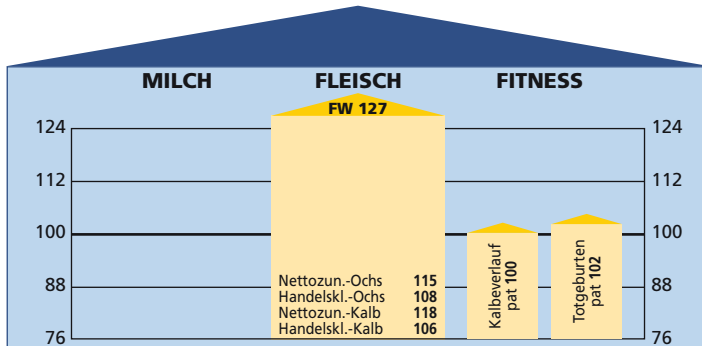

geboren: 20.08.2009
Stierlinie: Capri-Dollar

Züchter: Hann Bruno, 6527 Kaunerberg
Besitzer: Gruber Paul, Flauring

Kappa-Casein: AB

CAPLY AT 094.062.676	CAPRI LAURISSA Ø 4/4-5.738-3,81-3,35-411	CHARIS ELEFANT
TESSA AT 131.054.172 Ø 6/5-6.349-3,91-3,18-450 HL: 5.-7.078-3,78-3,13-489	DOLDUS TANJA Ø 6/5-4.927-3,93-3,53-367	DOLF LARGER