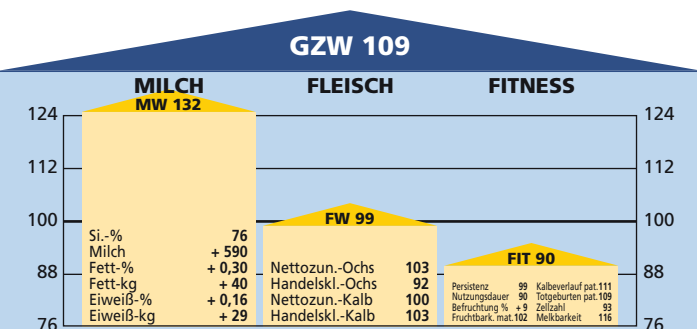

EXTERIEURBEWERTUNG: Relativzahl

18 bewertete Tiere

		76	88	100	112	124	
Rahmen							97
Bemuskelung							95
Form							104
Euter							106
Größe	klein					groß	98
Länge	kurz					lang	101
Breite	schmal					breit	98
Tiefe	seicht					tief	99
Schulter	locker					fest	106
Rücken	matt					straff	94
Beckenneigung	abgezogen					leicht	103
Sprg.-Winkel	steil					normal	100
Sprg.-Winkel	gesäbelt					normal	107
Sprg.-Ausprägung	schwammig					trocken	102
Fessel	durchtrittig					fest	100
Klauentracht	flach					hoch	106
Klauenanschluß	offen					geschlossen	106
Baucheuter	wenig					viel	103
Schenkeleuter	wenig					viel	102
Eutersitz	locker					straff	104
Strichausbildung	fehlerhaft					gut	108
Strichstellung	gespreizt					senkrecht	107
Eutereinheit	Nebenstr.					rein	102

GEMUS

AT 743.733.207

	Milch-kg	Fett-%	Eiweiß-%	Fett/Eiweiß-kg
1. L.: 10 Töchter	4.530	3,97	3,42	335

für Stierzucht zugelassen
Preis: € 30,- (inkl. MwSt.)

geboren: 01.08.2005 Züchter: Peer Markus, 6145 Navis
Stierlinie: Degen-Capri Besitzer: Reinstadler Manfred, Vent Kappa-Casein: BB