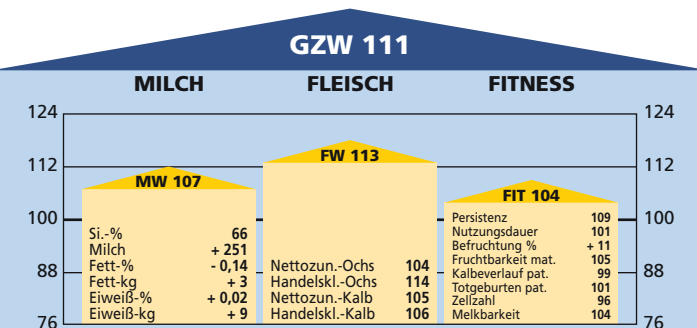

42 bewertete Tiere 76 88 100 112 124

Rahmen					108
Bemuskelung					111
Form					115
Euter					110
Größe	klein				groß 108
Länge	kurz				lang 111
Breite	schmal				breit 113
Tiefe	seicht				tief 110
Schulter	locker				fest 106
Rücken	matt				straff 105
Beckenneigung	abgezogen				leicht 105
Sprg.-Winkel	steil				normal 99
Sprg.-Winkel	gesäbelt				normal 115
Sprg.-Ausprägung	schwammig				trocken 98
Fessel	durchtrittig				fest 123
Klauentracht	flach				hoch 111
Klauenschluß	offen				geschlossen 105
Baucheuter	wenig				viel 115
Schenkeleuter	wenig				viel 115
Eutersitz	locker				straff 109
Strichausbildung	fehlerhaft				gut 104
Strichstellung	gespreizt				senkrecht 106
Eutereinheit	Nebenstr.				rein 102

GEBRO

AT 442.909.507

	Milch-kg	Fett-%	Eiweiß-%	Fett/Eiweiß-kg
100-Tg.: 14 Töchter	1.667	3,62	3,05	111

für Stierzucht zugelassen
Preis: € 20,- (inkl. MwSt.)

geboren: 04.09.2005 Züchter: Stoeckl Johann, 6145 Navis
Stierlinie: Degen-Elmo Besitzer: Riedl Franz, Gries am Brenner Kappa-Casein: BB