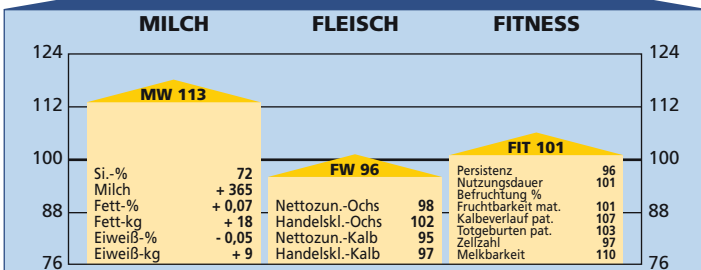

NOLDI

AT 453.306.807

Preis: € 20,- (inkl. MwSt.)

	Milch-kg	Fett-%	Eiweiß-%	Fett/Eiweiß-kg
1. L.: 13 Töchter	4.590	4,12	3,20	336
2. L.: 10 Töchter	5.299	3,91	3,24	379

GZW 106

geboren: 16.11.2004 Züchter: Hausegger Reinhold, 644 Längenfeld
 Stierlinie: Neger-Dollar Besitzer: VZV Kaunertal Kappa-Casein: AA