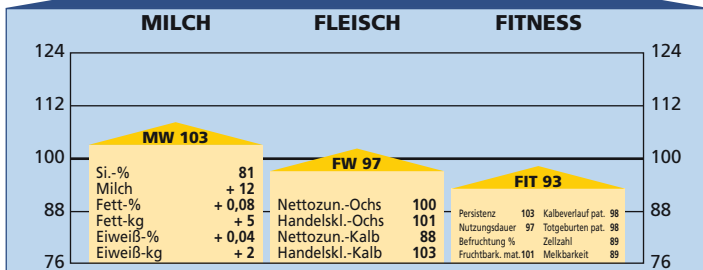

	Milch-kg	Fett-%	Eiweiß-%	Fett/Eiweiß-kg
1. L.: 24 Töchter	4.274	4,13	3,50	326
2. L.: 19 Töchter	4.305	4,12	3,44	325
3. L.: 13 Töchter	4.637	4,25	3,47	358

GZW 94

EXTERIEURBEWERTUNG:		Relativzahl				
31 bewertete Tiere		76	88	100	112	124
Rahmen						94
Bemuskelung						97
Form						110
Euter						110
Größe	klein					groß 95
Länge	kurz					lang 95
Breite	schmal					breit 106
Tiefe	seicht					tief 98
Schulter	locker					fest 101
Rücken	matt					straff 105
Beckenneigung	abgezogen					leicht 121
Sprg.-Winkel	steil					normal 116
Sprg.-Winkel	gesäbelt					normal 108
Sprg.-Ausprägung	schwammig					trocken 116
Fessel	durchtrittig					fest 105
Klauentracht	flach					hoch 104
Klauenschluß	offen					geschlossen 98
Baucheuter	wenig					viel 110
Schenkeleuter	wenig					viel 113
Eutersitz	locker					straff 106
Strichausbildung	fehlerhaft					gut 105
Strichstellung	gespreizt					senkrecht 107
Eutereinheit	Nebenstr.					rein 100