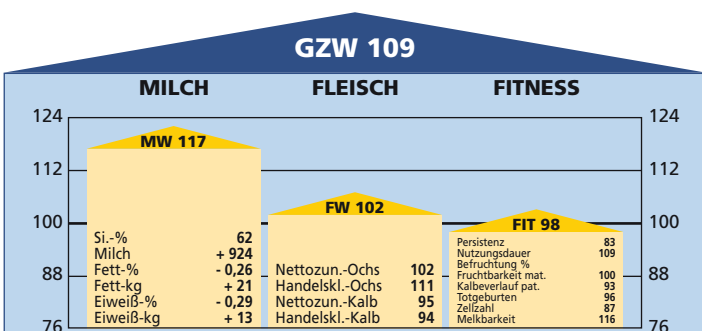

Preis: € 20,- (inkl. MwSt.)

geboren: 07.07.2004 Züchter: Weber Bernhard, 6173 Oberperfluss
Stierlinie: Dollar-Degen Besitzer: VZV Gries I Kappa-Casein: AB

DOLDUS AT 216.676.976	DOLF DOLDI Ø 8/7-5.215-4,60-3,30-412	DAMOS EMIL
AROSA AT 223.897.276 Ø 9/9-6.886-4,33-3,40-533 HL: 6.-7.963-4,87-3,30-650	DENEUS AGENTA Ø 4/4-4.367-4,31-3,39-336	DETLEV ARTUS

EXTERIEURBEWERTUNG: 10 bewertete Tiere

		Relativzahl					
		76	88	100	112	124	
Rahmen							102
Bemuskelung							92
Form							111
Euter							102
Größe	klein					groß	101
Länge	kurz					lang	98
Breite	schmal					breit	96
Tiefe	seicht					tief	97
Schulter	locker					fest	101
Rücken	matt					straff	105
Beckenneigung	abgezogen					leicht	106
Sprg.-Winkel	steil					normal	100
Sprg.-Winkel	gesäbelt					normal	111
Sprg.-Ausprägung	schwammig					trocken	98
Fessel	durchtrittig					fest	116
Klauentracht	flach					hoch	105
Klauenschluß	offen					geschlossen	106
Baucheuter	wenig					viel	102
Schenkeleuter	wenig					viel	109
Eutersitz	locker					straff	104
Strichausbildung	fehlerhaft					gut	99
Strichstellung	gespreizt					senkrecht	104
Eutereinheit	Nebenstr.					rein	92