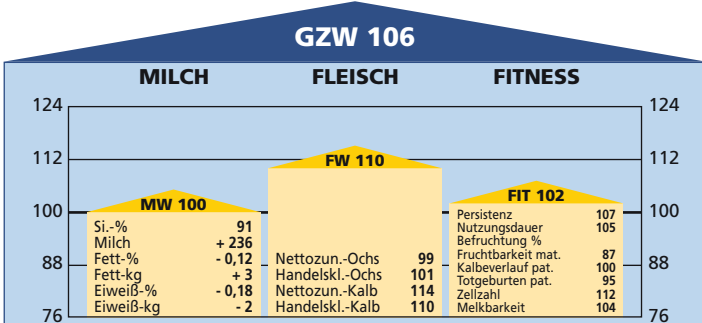

EXTERIEURBEWERTUNG: Relativzahl
48 bewertete Tiere 76 88 100 112 124

Rahmen					101
Bemuskelung					108
Form					102
Euter					103
Größe	klein				groß 101
Länge	kurz				lang 102
Breite	schmal				breit 106
Tiefe	seicht				tief 104
Schulter	locker				fest 110
Rücken	matt				straff 105
Beckenneigung	abgezogen				leicht 97
Sprg.-Winkel	steil				normal 101
Sprg.-Winkel	gesäbelt				normal 99
Sprg.-Ausprägung	schwammig				trocken 101
Fessel	durchtrittig				fest 91
Klauentracht	flach				hoch 93
Klauen schluß	offen				geschlossen 105
Baucheuter	wenig				viel 108
Schenkeleuter	wenig				viel 96
Eutersitz	locker				straff 113
Strichausbildung	fehlerhaft				gut 101
Strichstellung	gespreizt				senkrecht 101
Eutereinheit	Nebenstr.				rein 108