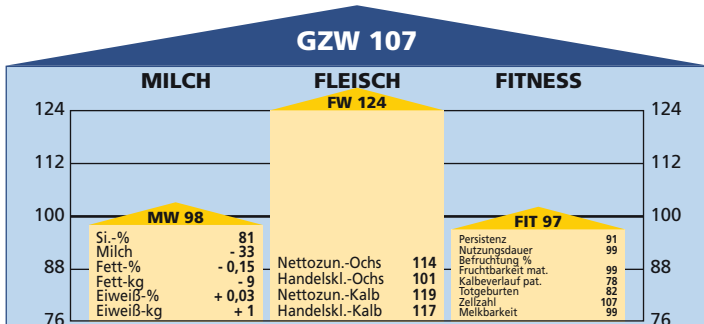

geboren: 10.10.2000 Züchter: Tschekner Alois, 6154 Vals
Stierlinie: Capri-Dichter Besitzer: VZV Mühlbachl III Kappa-Casein: BB

CAPLY AT 094.062.676	CAPRI LAURISSA Ø 4/4-5.738-3,81-3,35-411	CHARIS ELEFANT
BLIAML AT 203.883.376 Ø 6/5-4.543-4,48-3,39-357 HL: 5.-5.180-4,25-3,31-392	DOGAN BEA Ø 6/4-5.118-4,55-3,14-394	DICHTER EROS

	Milch-kg	Fett-%	Eiweiß-%	Fett/Eiweiß-kg
1. L.: 24 Töchter	4.095	3,89	3,40	298
2. L.: 18 Töchter	4.571	3,91	3,31	330
3. L.: 17 Töchter	4.492	3,88	3,23	320