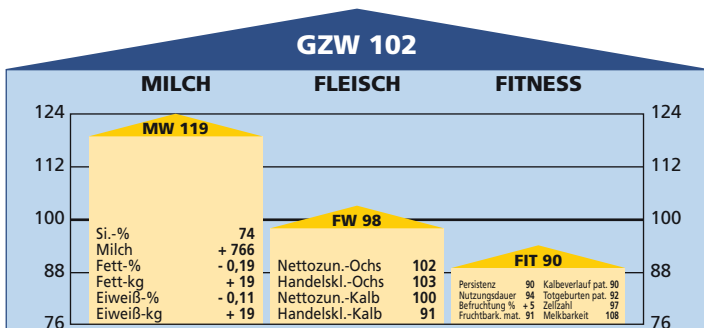

	Milch-kg	Fett-%	Eiweiß-%	Fett/Eiweiß-kg
1. L.: 9 Töchter	4.911	4,03	3,35	363

EXTERIEURBEWERTUNG: Relativzahl

28 bewertete Tiere

		76	88	100	112	124	
Rahmen							113
Bemuskelung							82
Form							97
Euter							114
Größe	klein						113
Länge	kurz						106
Breite	schmal						83
Tiefe	seicht						89
Schulter	locker						111
Rücken	matt						100
Beckenneigung	abgezogen						88
Sprg.-Winkel	steil						89
Sprg.-Winkel	gesäbelt						106
Sprg.-Ausprägung	schwammig						96
Fessel	durchtrittig						88
Klauentracht	flach						77
Klauenanschluß	offen						94
Baucheuter	wenig						101
Schenkeleuter	wenig						119
Eutersitz	locker						88
Strichausbildung	fehlerhaft						118
Strichstellung	gespreizt						120
Eutereinheit	Nebenstr.						87