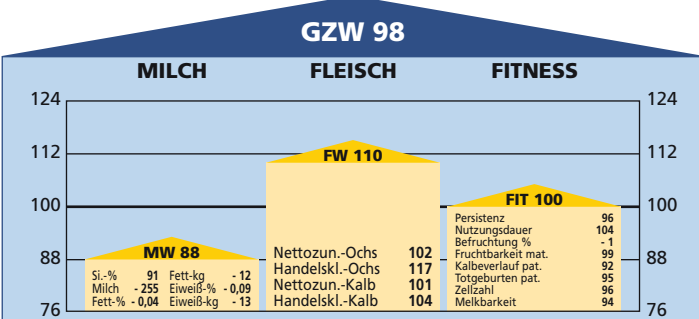

	Milch-kg	Fett-%	Eiweiß-%	Fett/Eiweiß-kg
1. L.: 33 Töchter	4.236	4,24	3,38	323
2. L.: 30 Töchter	4.726	4,21	3,34	357
3. L.: 28 Töchter	4.873	4,14	3,32	364

GZW 112

EXTERIEURBEWERTUNG:		Relativzahl				
44 bewertete Tiere		76	88	100	112	124
Rahmen						88
Bemuskelung						91
Form						97
Euter						105
Größe	klein					groß 88
Länge	kurz					lang 85
Breite	schmal					breit 91
Tiefe	seicht					tief 88
Schulter	locker					fest 100
Rücken	matt					straff 88
Beckenneigung	abgezogen					leicht 105
Sprg.-Winkel	steil					normal 116
Sprg.-Winkel	gesäbelt					normal 104
Sprg.-Ausprägung	schwammig					trocken 121
Fessel	durchtrittig					fest 93
Klauentracht	flach					hoch 101
Klauenschluß	offen					geschlossen 95
Baucheuter	wenig					viel 106
Schenkeleuter	wenig					viel 99
Eutersitz	locker					straff 117
Strichausbildung	fehlerhaft					gut 100
Strichstellung	gespreizt					senkrecht 103
Eutereinheit	Nebenstr.					rein 104

	Milch-kg	Fett-%	Eiweiß-%	Fett/Eiweiß-kg
1. L.: 50 Töchter	4.281	3,98	3,32	313
2. L.: 40 Töchter	4.614	3,96	3,29	334
3. L.: 33 Töchter	4.914	3,99	3,23	355

EXTERIEURBEWERTUNG: Relativzahl

79 bewertete Tiere 76 88 100 112 124