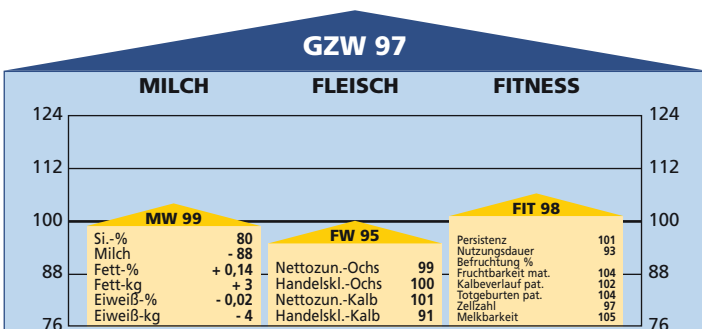

	Milch-kg	Fett-%	Eiweiß-%	Fett/Eiweiß-kg
1. L.: 25 Töchter	4.195	4,08	3,22	306
2. L.: 12 Töchter	4.593	3,99	3,13	327

EXTERIEURBEWERTUNG: Relativzahl

27 bewertete Tiere 76 88 100 112 124

Rahmen					95
Bemuskelung					99
Form					97
Euter					106
Größe	klein				groß 93
Länge	kurz				lang 91
Breite	schmal				breit 95
Tiefe	seicht				tief 94
Schulter	locker				fest 95
Rücken	matt				straff 102
Beckenneigung	abgezogen				leicht 96
Sprg.-Winkel	steil				normal 102
Sprg.-Winkel	gesäbelt				normal 95
Sprg.-Ausprägung	schwammig				trocken 99
Fessel	durchtrittig				fest 98
Klauentracht	flach				hoch 100
Klauenschluß	offen				geschlossen 101
Baucheuter	wenig				viel 94
Schenkeleuter	wenig				viel 105
Eutersitz	locker				straff 106
Strichausbildung	fehlerhaft				gut 112
Strichstellung	gespreizt				senkrecht 110
Eutereinheit	Nebenstr.				rein 93