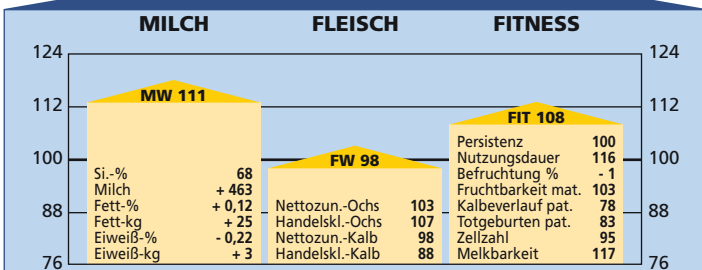

GZW 113

geboren: 04.09.2003 Züchter: Neuner Hubert, 6527 Kaunerberg
Stierlinie: Dollar-Dichter Besitzer: VZV Schmirn II Kappa-Casein: BB

DOLDUS AT 216.676.976	DOLF DOLDI Ø 8/7-5.215-4,60-3,30-412	DAMOS EMIL
PRIMEL AT 196.712.245 Ø 7/6-5.303-4,44-3,37-415 HL: 4.-5.720-4,41-3,60-458	DIRO PIA Ø 3/3-4.601-3,71-3,27-321	DOGAN DALFIN

EXTERIEURBEWERTUNG:		Relativzahl				
14 bewertete Tiere		76	88	100	112	124
Rahmen						109
Bemuskelung						99
Form						107
Euter						101
Größe	klein					groß 109
Länge	kurz					lang 111
Breite	schmal					breit 107
Tiefe	seicht					tief 105
Schulter	locker					fest 104
Rücken	matt					straff 106
Beckenneigung	abgezogen					leicht 104
Sprg.-Winkel	steil					normal 97
Sprg.-Winkel	gesäbelt					normal 101
Sprg.-Ausprägung	schwammig					trocken 93
Fessel	durchtrittig					fest 113
Klauentracht	flach					hoch 104
Klauenschluß	offen					geschlossen 103
Baucheuter	wenig					viel 110
Schenkeleuter	wenig					viel 108
Eutersitz	locker					straff 101
Strichausbildung	fehlerhaft					gut 94
Strichstellung	gespreizt					senkrecht 98
Eutereinheit	Nebenstr.					rein 99