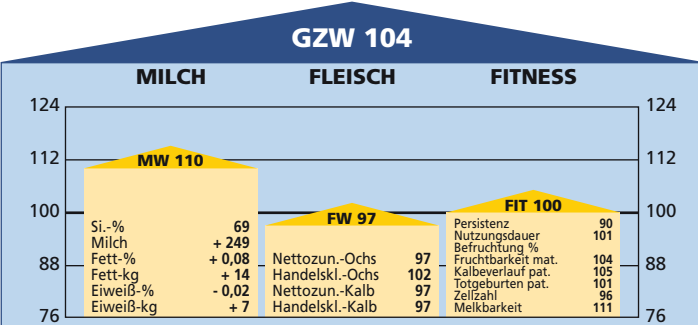

Preis: € 20,- (inkl. MwSt.)

geboren: 16.11.2004 Züchter: Hausegger Reinhold, 644 Längenfeld
Stierlinie: Neger-Dollar Besitzer: VZV Kaunertal Kappa-Casein: AA

NERLO AT 211.297.176	NERVONII BELINA Ø 14/13-6.725-4,01-3,21-485	NERV NARILLO
ELFI AT 039.474.834 Ø 8/8-5.726-4,28-3,26-432 HL: 5.-6.190-4,12-3,68-483	DOLDUS ELVIERA Ø 11/9-5.234-4,36-3,42-407	DOLF DIZEM

EXTERIEURBEWERTUNG:		Relativzahl				
17 bewertete Tiere		76	88	100	112	124
Rahmen						104
Bemuskelung						97
Form						104
Euter						102
Größe	klein					groß 103
Länge	kurz					lang 101
Breite	schmal					breit 102
Tiefe	seicht					tief 100
Schulter	locker					fest 99
Rücken	matt					straff 105
Beckenneigung	abgezogen					leicht 104
Sprg.-Winkel	steil					normal 98
Sprg.-Winkel	gesäbelt					normal 108
Sprg.-Ausprägung	schwammig					trocken 101
Fessel	durchtrittig					fest 112
Klauentracht	flach					hoch 108
Klauenanschluß	offen					geschlossen 100
Baucheuter	wenig					viel 108
Schenkeleuter	wenig					viel 105
Eutersitz	locker					straff 103
Strichausbildung	fehlerhaft					gut 98
Strichstellung	gespreizt					senkrecht 102
Eutereinheit	Nebenstr.					rein 97