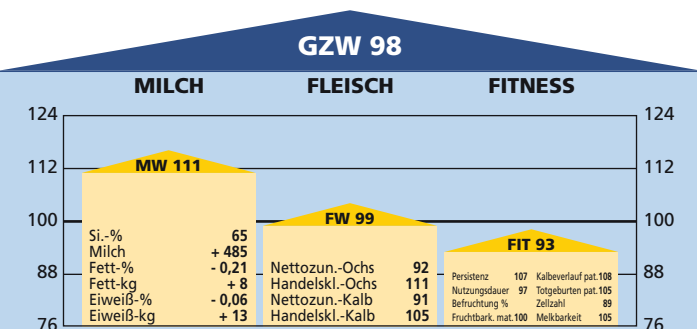

**EXTERIEURBEWERTUNG:** Relativzahl  
10 bewertete Tiere

		76	88	100	112	124	
Rahmen							95
Bemuskelung							101
Form							102
Euter							120
Größe	klein					groß	94
Länge	kurz					lang	97
Breite	schmal					breit	102
Tiefe	seicht					tief	107
Schulter	locker					fest	103
Rücken	matt					straff	100
Beckenneigung	abgezogen					leicht	102
Sprg.-Winkel	steil					normal	104
Sprg.-Winkel	gesäbelt					normal	98
Sprg.-Ausprägung	schwammig					trocken	99
Fessel	durchtrittig					fest	109
Klauentracht	flach					hoch	102
Klauenschluß	offen					geschlossen	108
Baucheuter	wenig					viel	114
Schenkeleuter	wenig					viel	115
Eutersitz	locker					straff	110
Strichausbildung	fehlerhaft					gut	119
Strichstellung	gespreizt					senkrecht	122
Eutereinheit	Nebenstr.					rein	99

# GERTUS

AT 929.810.107

	Milch-kg	Fett-%	Eiweiß-%	Fett/Eiweiß-kg
100-Tg.: 17 Töchter	1.813	3,88	3,09	126

Preis: € 30,- (inkl. MwSt.)

geboren: 02.09.2005 Züchter: Riedl Stefan, 6141 Schönberg  
Stierlinie: Degen-Alex Besitzer: VZV Ellbögen Kappa-Casein: BB