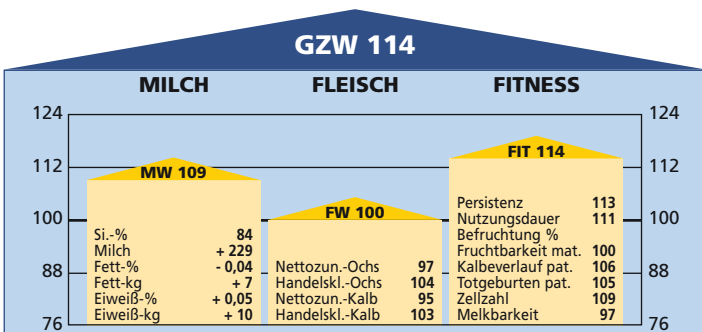

	Milch-kg	Fett-%	Eiweiß-%	Fett/Eiweiß-kg
1. L.: 24 Töchter	4.274	4,13	3,50	326
2. L.: 18 Töchter	4.308	4,13	3,44	326

**EXTERIEURBEWERTUNG:** 31 bewertete Tiere

		Relativzahl					
		76	88	100	112	124	
Rahmen							93
Bemuskelung							97
Form							110
Euter							112
Größe	klein					groß	95
Länge	kurz					lang	95
Breite	schmal					breit	105
Tiefe	seicht					tief	99
Schulter	locker					fest	101
Rücken	matt					straff	106
Beckenneigung	abgezogen					leicht	123
Sprg.-Winkel	steil					normal	116
Sprg.-Winkel	gesäbelt					normal	107
Sprg.-Ausprägung	schwammig					trocken	116
Fessel	durchtrittig					fest	105
Klauentracht	flach					hoch	104
Klauenschluß	offen					geschlossen	97
Baucheuter	wenig					viel	112
Schenkeleuter	wenig					viel	112
Eutersitz	locker					straff	108
Strichausbildung	fehlerhaft					gut	107
Strichstellung	gespreizt					senkrecht	109
Eutereinheit	Nebenstr.					rein	101

	Milch-kg	Fett-%	Eiweiß-%	Fett/Eiweiß-kg
1. L.: 33 Töchter	4.236	4,24	3,38	323
2. L.: 30 Töchter	4.726	4,21	3,34	357
3. L.: 19 Töchter	4.777	4,20	3,33	360

**EXTERIEURBEWERTUNG:** 41 bewertete Tiere

		Relativzahl					
		76	88	100	112	124	
Rahmen							88
Bemuskelung							91
Form							99
Euter							106
Größe	klein					groß	89
Länge	kurz					lang	85
Breite	schmal					breit	90
Tiefe	seicht					tief	87
Schulter	locker					fest	101
Rücken	matt					straff	90
Beckenneigung	abgezogen					leicht	107
Sprg.-Winkel	steil					normal	116
Sprg.-Winkel	gesäbelt					normal	105
Sprg.-Ausprägung	schwammig					trocken	121
Fessel	durchtrittig					fest	96
Klauentracht	flach					hoch	101
Klauenschluß	offen					geschlossen	96
Baucheuter	wenig					viel	108
Schenkeleuter	wenig					viel	100
Eutersitz	locker					straff	119
Strichausbildung	fehlerhaft					gut	101
Strichstellung	gespreizt					senkrecht	103
Eutereinheit	Nebenstr.					rein	105