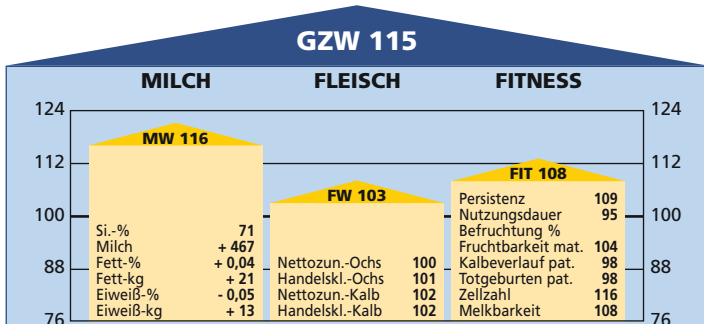

Preis: € 10,- (inkl. MwSt.)

geboren: 26.01.1999 Züchter: Pranger Ferdinand, 6150 Gschnitz
Stierlinie: Elmo-Dichter Besitzer: VZV Fiss Kappa-Casein: AB

STARUS AT 203.274.576	EMIL HEIDI Ø 9/8-5.041-4,16-3,29-376	EICHER ADMIRAL
FELMA AT 203.822.876 Ø 11/11-5.698-3,91-3,22-406 HL: 6.-6.111-4,64-3,29-485	DOGAN FEDI Ø 17/14-4.641-3,67-3,14-316	DICHTER BENKO

EXTERIEURBEWERTUNG: Relativzahl

12 bewertete Tiere 76 88 100 112 124

Rahmen					98
Bemuskelung					97
Form					91
Euter					95
Größe	klein				groß 98
Länge	kurz				lang 99
Breite	schmal				breit 92
Tiefe	seicht				tief 96
Schulter	locker				fest 97
Rücken	matt				straff 96
Beckenneigung	abgezogen				leicht 89
Sprg.-Winkel	steil				normal 90
Sprg.-Winkel	gesäbelt				normal 88
Sprg.-Ausprägung	schwammig				trocken 87
Fessel	durchtrittig				fest 90
Klauentracht	flach				hoch 91
Klauenschluß	offen				geschlossen 94
Baucheuter	wenig				viel 99
Schenkeleuter	wenig				viel 98
Eutersitz	locker				straff 99
Strichausbildung	fehlerhaft				gut 92
Strichstellung	gespreizt				senkrecht 96
Eutereinheit	Nebenstr.				rein 96