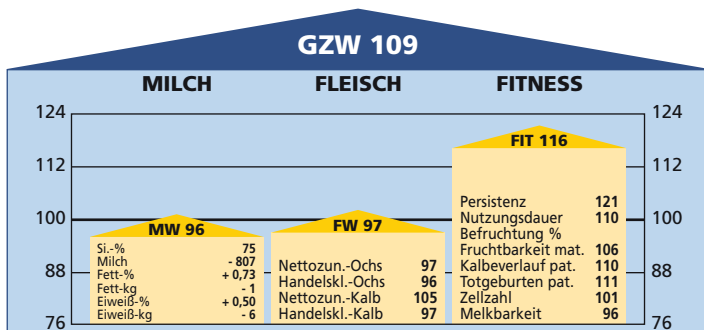

	Milch-kg	Fett-%	Eiweiß-%	Fett/Eiweiß-kg
1. L.: 14 Töchter	3.838	4,46	3,57	308
2. L.: 9 Töchter	4.480	4,27	3,47	347

**EXTERIEURBEWERTUNG:** Relativzahl

18 bewertete Tiere 76 88 100 112 124

Rahmen					90
Bemuskelung					112
Form					114
Euter					100
Größe	klein				groß 89
Länge	kurz				lang 93
Breite	schmal				breit 104
Tiefe	seicht				tief 102
Schulter	locker				fest 106
Rücken	matt				straff 115
Beckenneigung	abgezogen				leicht 107
Sprg.-Winkel	steil				normal 106
Sprg.-Winkel	gesäbelt				normal 112
Sprg.-Ausprägung	schwammig				trocken 108
Fessel	durchtrittig				fest 103
Klauentracht	flach				hoch 102
Klauenschluß	offen				geschlossen 107
Baucheuter	wenig				viel 92
Schenkeleuter	wenig				viel 96
Eutersitz	locker				straff 97
Strichausbildung	fehlerhaft				gut 106
Strichstellung	gespreizt				senkrecht 100
Eutereinheit	Nebenstr.				rein 103