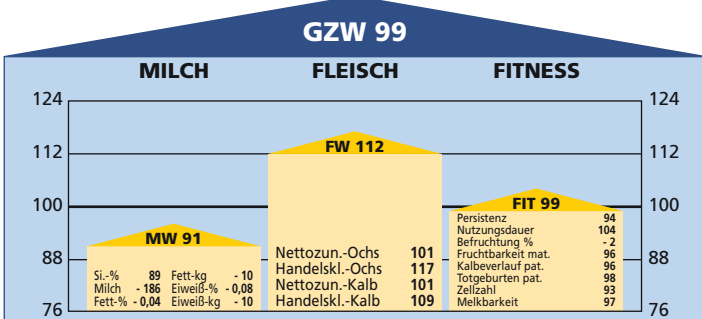

	Milch-kg	Fett-%	Eiweiß-%	Fett/Eiweiß-kg
1. L.: 33 Töchter	4.236	4,24	3,38	323
2. L.: 30 Töchter	4.726	4,21	3,34	357
3. L.: 19 Töchter	4.777	4,20	3,33	360

**EXTERIEURBEWERTUNG:** 41 bewertete Tiere

		Relativzahl					
		76	88	100	112	124	
Rahmen							88
Bemuskelung							91
Form							99
Euter							106
Größe	klein					groß	89
Länge	kurz					lang	85
Breite	schmal					breit	90
Tiefe	seicht					tief	87
Schulter	locker					fest	101
Rücken	matt					straff	90
Beckenneigung	abgezogen					leicht	107
Sprg.-Winkel	steil					normal	116
Sprg.-Winkel	gesäbelt					normal	105
Sprg.-Ausprägung	schwammig					trocken	121
Fessel	durchtrittig					fest	96
Klauentracht	flach					hoch	101
Klauenschluß	offen					geschlossen	96
Baucheuter	wenig					viel	108
Schenkeleuter	wenig					viel	100
Eutersitz	locker					straff	119
Strichausbildung	fehlerhaft					gut	101
Strichstellung	gespreizt					senkrecht	103
Eutereinheit	Nebenstr.					rein	105

	Milch-kg	Fett-%	Eiweiß-%	Fett/Eiweiß-kg
1. L.: 47 Töchter	4.281	4,00	3,31	313
2. L.: 40 Töchter	4.614	3,96	3,29	334
3. L.: 26 Töchter	4.945	4,01	3,23	358

EXTERIEURBEWERTUNG: Relativzahl

55 bewertete Tiere 76 88 100 112 124