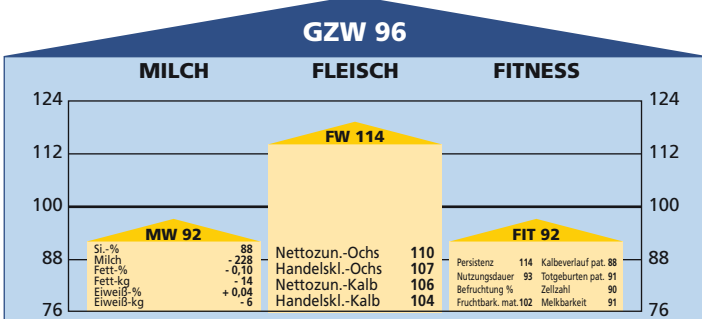

	Milch-kg	Fett-%	Eiweiß-%	Fett/Eiweiß-kg
1. L.: 39 Töchter	3.561	3,84	3,26	253
2. L.: 24 Töchter	4.077	3,85	3,23	288
3. L.: 14 Töchter	4.342	3,97	3,13	309

**EXTERIEURBEWERTUNG:** Relativzahl

31 bewertete Tiere