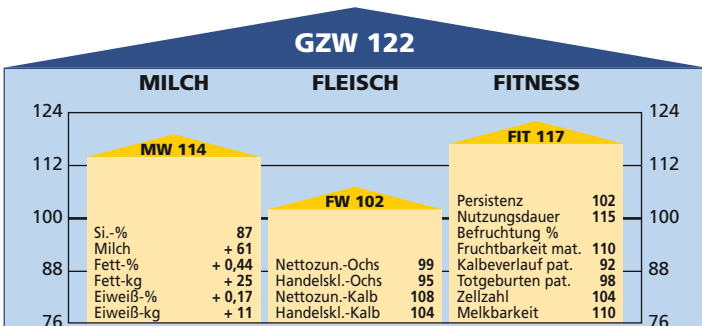

# DIOKUS

AT 223.504.442

Preis: € 30,- (inkl. MwSt.)

geboren: 12.10.2000 Züchter: Peer Markus, 6143 Navis  
Stierlinie: Dichter-Elmo Besitzer: VZV Schmirn II Kappa-Casein: AB

DIRIO AT 200.568.476	DOGAN HEIDL Ø 8/7-6.780-4,60-3,36-539	DICHTER DORIO
HOLDE AT 221.061.576 Ø 11/11-6.093-4,37-3,73-493 HL: 6.-6.595-4,71-3,88-567	STELO HELLEN Ø 11/11-4.201-4,44-3,25-323	EMIL ECKHART

	Milch-kg	Fett-%	Eiweiß-%	Fett/Eiweiß-kg
1. L.: 42 Töchter	3.779	4,26	3,39	289
2. L.: 34 Töchter	4.262	4,04	3,31	313
1. L.: 29 Töchter	4.586	4,04	3,31	337

**EXTERIEURBEWERTUNG:** 50 bewertete Tiere

		76	88	100	112	124	
Rahmen							106
Bemuskelung							103
Form							107
Euter							108
Größe	klein						groß 105
Länge	kurz						lang 108
Breite	schmal						breit 107
Tiefe	seicht						tief 107
Schulter	locker						fest 104
Rücken	matt						straff 106
Beckenneigung	abgezogen						leicht 105
Sprg.-Winkel	steil						normal 109
Sprg.-Winkel	gesäbelt						normal 95
Sprg.-Ausprägung	schwammig						trocken 105
Fessel	durchtrittig						fest 106
Klauentracht	flach						hoch 104
Klauenschluß	offen						geschlossen 95
Baucheuter	wenig						viel 97
Schenkeleuter	wenig						viel 103
Eutersitz	locker						straff 108
Strichausbildung	fehlerhaft						gut 111
Strichstellung	gespreizt						senkrecht 111
Eutereinheit	Nebenstr.						rein 97