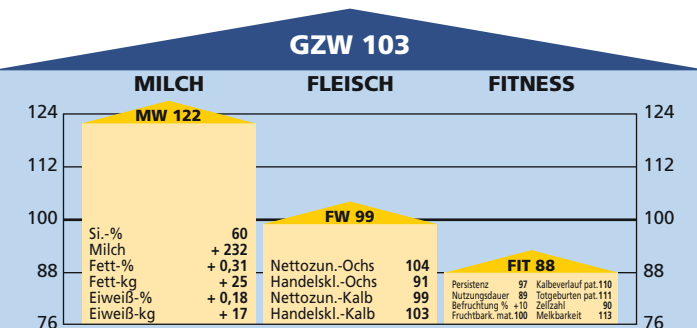

Preis: € 30,- (inkl. MwSt.)

geboren: 01.08.2005 Züchter: Peer Markus, 6145 Navis
Stierlinie: Degen-Capri Besitzer: Reinstadler Manfred, Vent Kappa-Casein: BB

DEWISO AT 222.751.376	DENEUS DOLDI Ø 8/7-5.215-4,60-3,30-412	DETLEV EMIL
HELLENA AT 057.392.734 Ø 6/6-5.637-4,62-3,95-483 HL: 5.-6.102-4,80-3,99-537	CABEO HOLDE Ø 11/11-6.093-4,37-3,73-493	CABRIO STELO

EXTERIEURBEWERTUNG: Relativzahl
10 bewertete Tiere

		76	88	100	112	124	
Rahmen							95
Bemuskelung							101
Form							102
Euter							120
Größe	klein					groß	94
Länge	kurz					lang	97
Breite	schmal					breit	102
Tiefe	seicht					tief	107
Schulter	locker					fest	103
Rücken	matt					straff	100
Beckenneigung	abgezogen					leicht	102
Sprg.-Winkel	steil					normal	104
Sprg.-Winkel	gesäbelt					normal	98
Sprg.-Ausprägung	schwammig					trocken	99
Fessel	durchtrittig					fest	109
Klauentracht	flach					hoch	102
Klauenschluß	offen					geschlossen	108
Baucheuter	wenig					viel	114
Schenkeleuter	wenig					viel	115
Eutersitz	locker					straff	110
Strichausbildung	fehlerhaft					gut	119
Strichstellung	gespreizt					senkrecht	122
Eutereinheit	Nebenstr.					rein	99