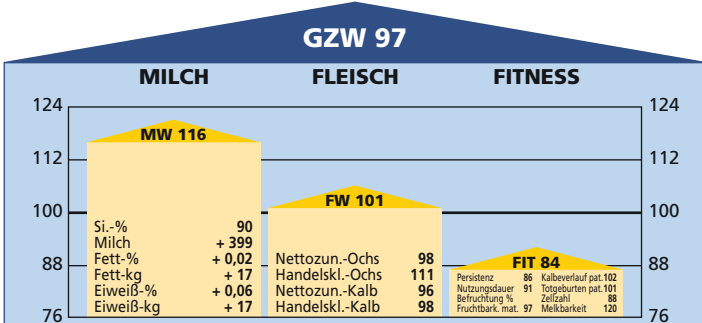

	Milch-kg	Fett-%	Eiweiß-%	Fett/Eiweiß-kg
1. L.: 50 Töchter	4.538	4,10	3,42	341
2. L.: 34 Töchter	4.820	4,09	3,38	360
3. L.: 16 Töchter	5.414	4,22	3,37	411

**EXTERIEURBEWERTUNG:** 56 bewertete Tiere

		76	88	100	112	124	
Rahmen							96
Bemuskelung							102
Form							100
Euter							115
Größe	klein						groß 96
Länge	kurz						lang 93
Breite	schmal						breit 91
Tiefe	seicht						tief 96
Schulter	locker						fest 100
Rücken	matt						straff 101
Beckenneigung	abgezogen						leicht 95
Sprg.-Winkel	steil						normal 93
Sprg.-Winkel	gesäbelt						normal 100
Sprg.-Ausprägung	durchtrittig						trocken 88
Fessel	durchtrittig						fest 111
Klauentracht	flach						hoch 101
Klauenschluß	offen						geschlossen 112
Baucheuter	wenig						viel 113
Schenkeleuter	wenig						viel 109
Eutersitz	locker						straff 109
Strichausbildung	fehlerhaft						gut 114
Strichstellung	gespreizt						senkrecht 114
Eutereinheit	Nebenstr.						rein 107