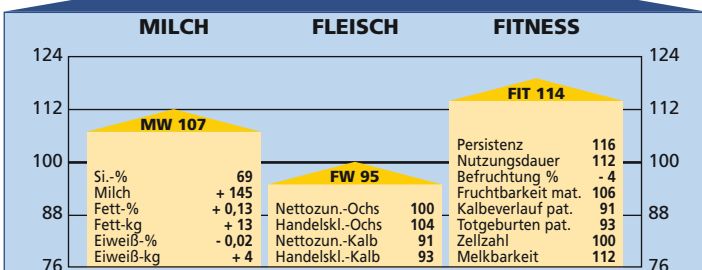

GZW 113

geboren: 23.10.2005 Züchter: Hausegger Reinhold, 6444 Längenfeld
Stierlinie: Dollar-Dichter Besitzer: VZV Fließ Kappa-Casein: BB

DOLDUS AT 216.676.976	DOLF DOLDI Ø 8/7-5.215-4,60-3,30-412	DAMOS EMIL
ELVIERA AT 216.547.376 Ø 11/9-5.234-4,36-3,42-407 HL: 4.-6.349-4,46-3,47-504	DIZEM ELLI Ø 10/9-5.023-3,80-3,05-344	DOGAN DONKO

EXTERIEURBEWERTUNG:		Relativzahl				
20 bewertete Tiere		76	88	100	112	124
Rahmen						102
Bemuskelung						106
Form						113
Euter						112
Größe	klein					groß 102
Länge	kurz					lang 104
Breite	schmal					breit 109
Tiefe	seicht					tief 107
Schulter	locker					fest 109
Rücken	matt					straff 106
Beckenneigung	abgezogen					leicht 107
Sprg.-Winkel	steil					normal 102
Sprg.-Winkel	gesäbelt					normal 113
Sprg.-Ausprägung	schwammig					trocken 102
Fessel	durchtrittig					fest 120
Klauentracht	flach					hoch 114
Klauenschluß	offen					geschlossen 109
Baucheuter	wenig					viel 111
Schenkeleuter	wenig					viel 116
Eutersitz	locker					straff 111
Strichausbildung	fehlerhaft					gut 106
Strichstellung	gespreizt					senkrecht 110
Eutereinheit	Nebenstr.					rein 96