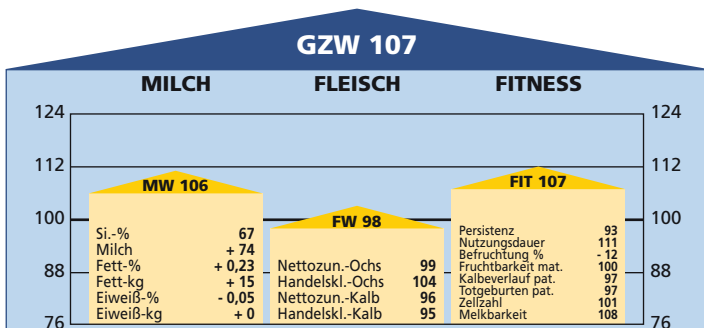

Preis: € 30,- (inkl. MwSt.)

geboren: 10.10.2005 Züchter: Nigg Josef, 6527 Kaunerberg
Stierlinie: Neger-Dichter Besitzer: VZV Navis Kappa-Casein: AB

NICEM AT 001.281.434	NERVEX SCHMUCKI Ø 15/15-5.116-3,25-3,32-387	NERV DEZEM
GANS AT 956.829.342 Ø 6/6-5.494-4,89-3,41-456 HL: 3.-6.047-5,57-3,24-533	DIRIO GRAEFIN Ø 4/4-5.537-4,11-3,19-404	DOGAN DAGRUB

EXTERIEURBEWERTUNG: Relativzahl

18 bewertete Tiere 76 88 100 112 124

Rahmen					107
Bemuskelung					93
Form					104
Euter					122
Größe	klein				groß 108
Länge	kurz				lang 101
Breite	schmal				breit 83
Tiefe	seicht				tief 85
Schulter	locker				fest 102
Rücken	matt				straff 106
Beckenneigung	abgezogen				leicht 101
Sprg.-Winkel	steil				normal 101
Sprg.-Winkel	gesäbelt				normal 100
Sprg.-Ausprägung	schwammig				trocken 101
Fessel	durchtrittig				fest 102
Klauentracht	flach				hoch 105
Klauenschluß	offen				geschlossen 100
Baucheuter	wenig				viel 116
Schenkeleuter	wenig				viel 122
Eutersitz	locker				straff 115
Strichausbildung	fehlerhaft				gut 117
Strichstellung	gespreizt				senkrecht 120
Eutereinheit	Nebenstr.				rein 97