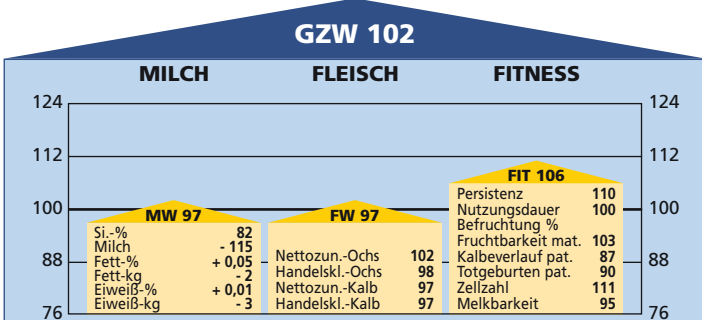

EXTERIEURBEWERTUNG: Relativzahl

35 bewertete Tiere

		76	88	100	112	124	
Rahmen							109
Bemuskelung							103
Form							90
Euter							98
Größe	klein						groß 109
Länge	kurz						lang 106
Breite	schmal						breit 105
Tiefe	seicht						tief 97
Schulter	locker						fest 99
Rücken	matt						straff 93
Beckenneigung	abgezogen						leicht 96
Sprg.-Winkel	steil						normal 89
Sprg.-Winkel	gesäbelt						normal 101
Sprg.-Ausprägung	schwammig						trocken 92
Fessel	durchtrittig						fest 94
Klauentracht	flach						hoch 86
Klauenschluß	offen						geschlossen 99
Baucheuter	wenig						viel 100
Schenkeleuter	wenig						viel 92
Eutersitz	locker						straff 107
Strichausbildung	fehlerhaft						gut 97
Strichstellung	gespreizt						senkrecht 95
Eutereinheit	Nebenstr.						rein 109