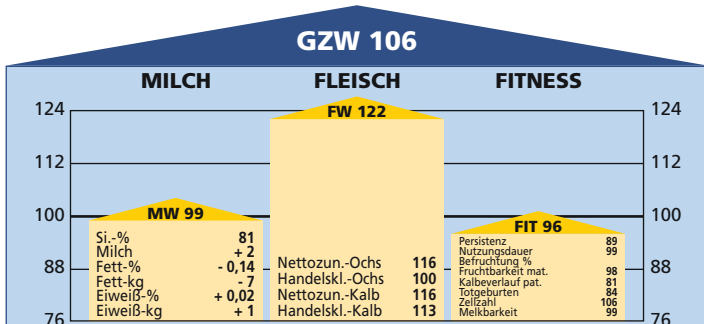

geboren: 10.10.2000 Züchter: Tscheikner Alois, 6154 Vals
Stierlinie: Capri-Dichter Besitzer: VZV Mühlbachl III Kappa-Casein: BB

CAPLY AT 094.062.676	CAPRI LAURISSA Ø 4/4-5.738-3,81-3,35-411	CHARIS ELEFANT
BLIAML AT 203.883.376 Ø 6/5-4.543-4,48-3,39-357 HL: 5.-5.180-4,25-3,31-392	DOGAN BEA Ø 6/4-5.118-4,55-3,14-394	DICHTER EROS

1. L.: 24 Töchter	Milch-kg	Fett-%	Eiweiß-%	Fett/Eiweiß-kg
2. L.: 18 Töchter	4.095	3,89	3,40	298
3. L.: 16 Töchter	4.517	3,91	3,31	330
	4.415	3,86	3,25	314