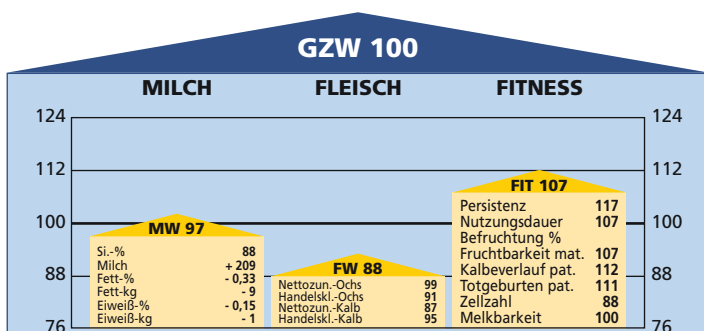

EXTERIEURBEWERTUNG: Relativzahl

61 bewertete Tiere 76 88 100 112 124

Rahmen					103
Bemuskelung					96
Form					102
Euter					106
Größe	klein				groß 105
Länge	kurz				lang 98
Breite	schmal				breit 94
Tiefe	seicht				tief 94
Schulter	locker				fest 108
Rücken	matt				straff 109
Beckenneigung	abgezogen				leicht 93
Sprg.-Winkel	steil				normal 97
Sprg.-Winkel	gesäbelt				normal 105
Sprg.-Ausprägung	schwammig				trocken 102
Fessel	durchtrittig				fest 103
Klauentracht	flach				hoch 107
Klauenschluß	offen				geschlossen 106
Baucheuter	wenig				viel 95
Schenkeleuter	wenig				viel 94
Eutersitz	locker				straff 104
Strichausbildung	fehlerhaft				gut 109
Strichstellung	gespreizt				senkrecht 108
Eutereinheit	Nebenstr.				rein 106