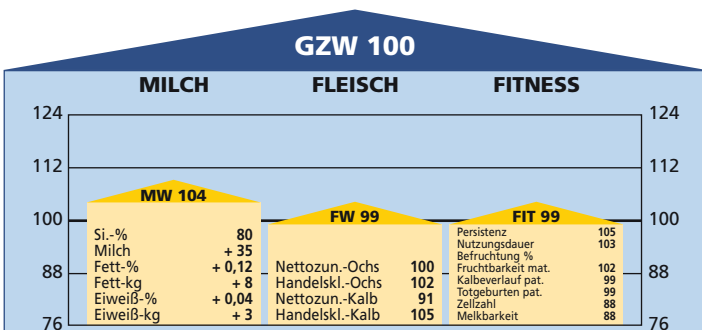

	Milch-kg	Fett-%	Eiweiß-%	Fett/Eiweiß-kg
1. L.: 24 Töchter	4.274	4,13	3,50	326
2. L.: 18 Töchter	4.308	4,13	3,44	326

**EXTERIEURBEWERTUNG:** 31 bewertete Tiere

		Relativzahl					
		76	88	100	112	124	
Rahmen							93
Bemuskelung							97
Form							110
Euter							112
Größe	klein					groß	95
Länge	kurz					lang	95
Breite	schmal					breit	105
Tiefe	seicht					tief	99
Schulter	locker					fest	101
Rücken	matt					straff	106
Beckenneigung	abgezogen					leicht	123
Sprg.-Winkel	steil					normal	116
Sprg.-Winkel	gesäbelt					normal	107
Sprg.-Ausprägung	schwammig					trocken	116
Fessel	durchtrittig					fest	105
Klauentracht	flach					hoch	104
Klauenschluß	offen					geschlossen	97
Baucheuter	wenig					viel	112
Schenkeleuter	wenig					viel	112
Eutersitz	locker					straff	108
Strichausbildung	fehlerhaft					gut	107
Strichstellung	gespreizt					senkrecht	109
Eutereinheit	Nebenstr.					rein	101