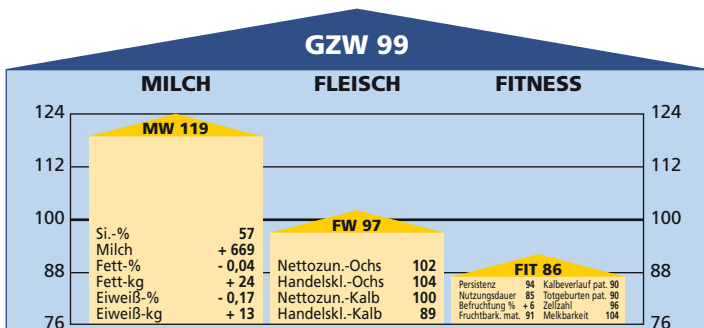

	Milch-kg	Fett-%	Eiweiß-%	Fett/Eiweiß-kg
1. L.: 25 Töchter	4.195	4,08	3,22	306
2. L.: 12 Töchter	4.593	3,99	3,13	327

EXTERIEURBEWERTUNG: Relativzahl

27 bewertete Tiere 76 88 100 112 124

Rahmen					95
Bemuskelung					99
Form					97
Euter					106
Größe	klein				groß 93
Länge	kurz				lang 91
Breite	schmal				breit 95
Tiefe	seicht				tief 94
Schulter	locker				fest 95
Rücken	matt				straff 102
Beckenneigung	abgezogen				leicht 96
Sprg.-Winkel	steil				normal 102
Sprg.-Winkel	gesäbelt				normal 95
Sprg.-Ausprägung	schwammig				trocken 99
Fessel	durchtrittig				fest 98
Klauentracht	flach				hoch 100
Klauenschluß	offen				geschlossen 101
Baucheuter	wenig				viel 94
Schenkeleuter	wenig				viel 105
Eutersitz	locker				straff 106
Strichausbildung	fehlerhaft				gut 112
Strichstellung	gespreizt				senkrecht 110
Eutereinheit	Nebenstr.				rein 93

100-Tg.: 9 Töchter	Milch-kg	Fett-%	Eiweiß-%	Fett/Eiweiß-kg
	1.859	3,90	3,10	130

**EXTERIEURBEWERTUNG:** Relativzahl  
10 bewertete Tiere

		76	88	100	112	124	
Rahmen							106
Bemuskelung							89
Form							98
Euter							112
Größe	klein					groß	106
Länge	kurz					lang	100
Breite	schmal					breit	85
Tiefe	seicht					tief	89
Schulter	locker					fest	107
Rücken	matt					straff	100
Beckenneigung	abgezogen					leicht	89
Sprg.-Winkel	steil					normal	91
Sprg.-Winkel	gesäbelt					normal	100
Sprg.-Ausprägung	schwammig					trocken	93
Fessel	durchtrittig					fest	90
Klauentracht	flach					hoch	81
Klauenschluß	offen					geschlossen	95
Baucheuter	wenig					viel	103
Schenkeleuter	wenig					viel	116
Eutersitz	locker					straff	91
Strichausbildung	fehlerhaft					gut	113
Strichstellung	gespreizt					senkrecht	115
Eutereinheit	Nebenstr.					rein	90