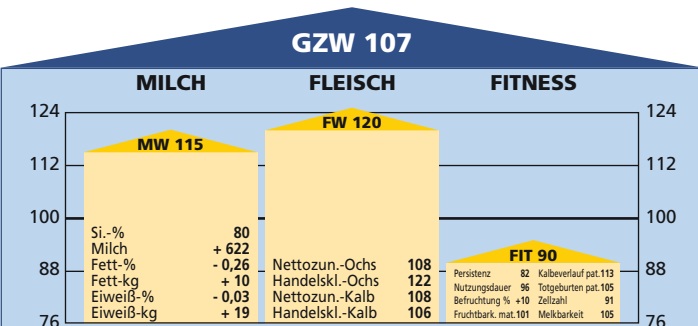

Preis: € 20,- (inkl. MwSt.)

geboren: 13.08.2004 Züchter: Land. Lehranstalt, 6460 Imst
Stierlinie: Neger-Elmo Besitzer: VZV Kauns Kappa-Casein: BB

NERLO AT 221.297.176	NERVONII BELINA Ø 14/13-6.725-4,01-3,21-485	NERV NARILLO
STANI AT 328.114.147 Ø 7/6-5.693-3,80-3,28-403 HL: 2.-6.030-4,06-3,52-457	SERGER SCHNELLE Ø 4/4-5.685-3,70-3,48-408	STELO DAROS

EXTERIEURBEWERTUNG:		Relativzahl				
35 bewertete Tiere		76	88	100	112	124
Rahmen						103
Bemuskelung						86
Form						96
Euter						113
Größe	klein					groß 104
Länge	kurz					lang 97
Breite	schmal					breit 88
Tiefe	seicht					tief 83
Schulter	locker					fest 102
Rücken	matt					straff 89
Beckenneigung	abgezogen					leicht 98
Sprg.-Winkel	steil					normal 99
Sprg.-Winkel	gesäbelt					normal 98
Sprg.-Ausprägung	schwammig					trocken 104
Fessel	durchtrittig					fest 98
Klauentracht	flach					hoch 101
Klauenanschluß	offen					geschlossen 87
Baucheuter	wenig					viel 119
Schenkeleuter	wenig					viel 121
Eutersitz	locker					straff 102
Strichausbildung	fehlerhaft					gut 108
Strichstellung	gespreizt					senkrecht 109
Eutereinheit	Nebenstr.					rein 99